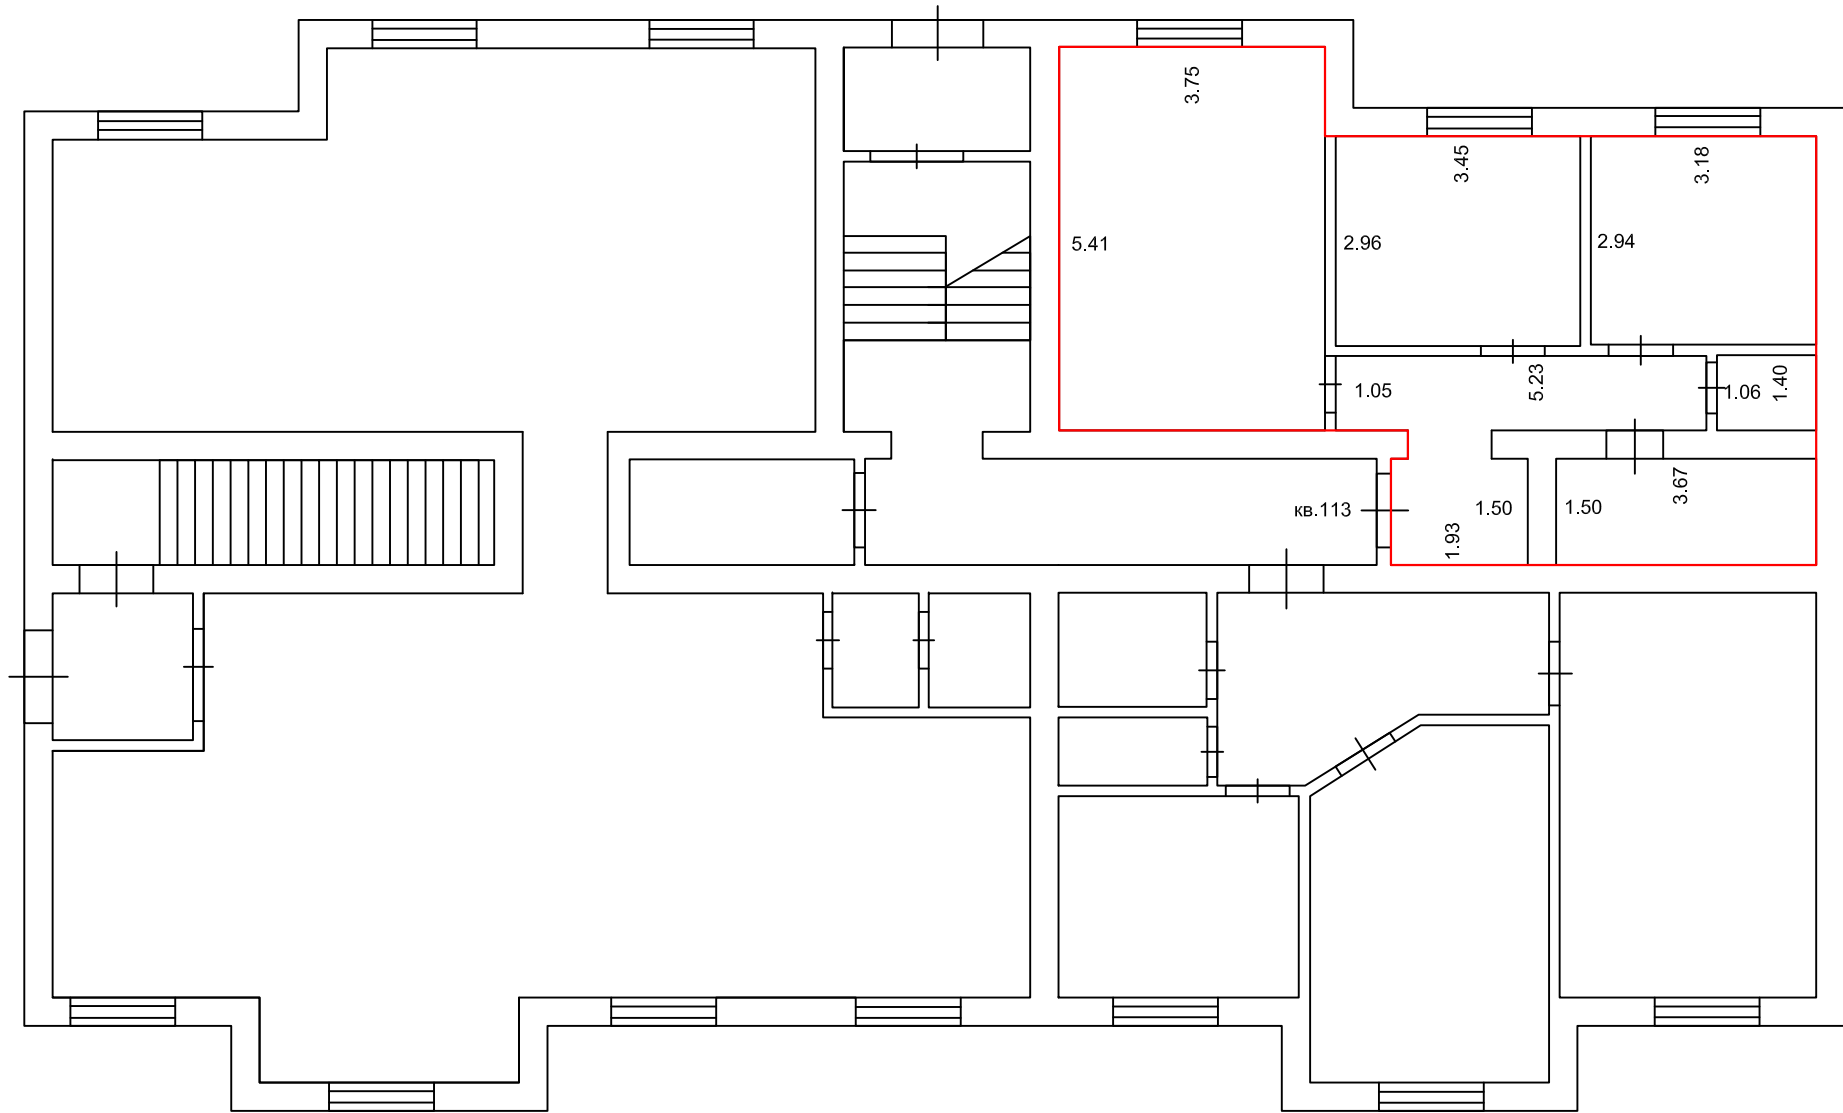

План этажа (части этажа), план объекта недвижимости (части объекта недвижимости)

1-й этаж

Масштаб 1:100

Условные обозначения: 5.76 - линейный размер (м)

— - граница помещения

- стена с окном и дверью