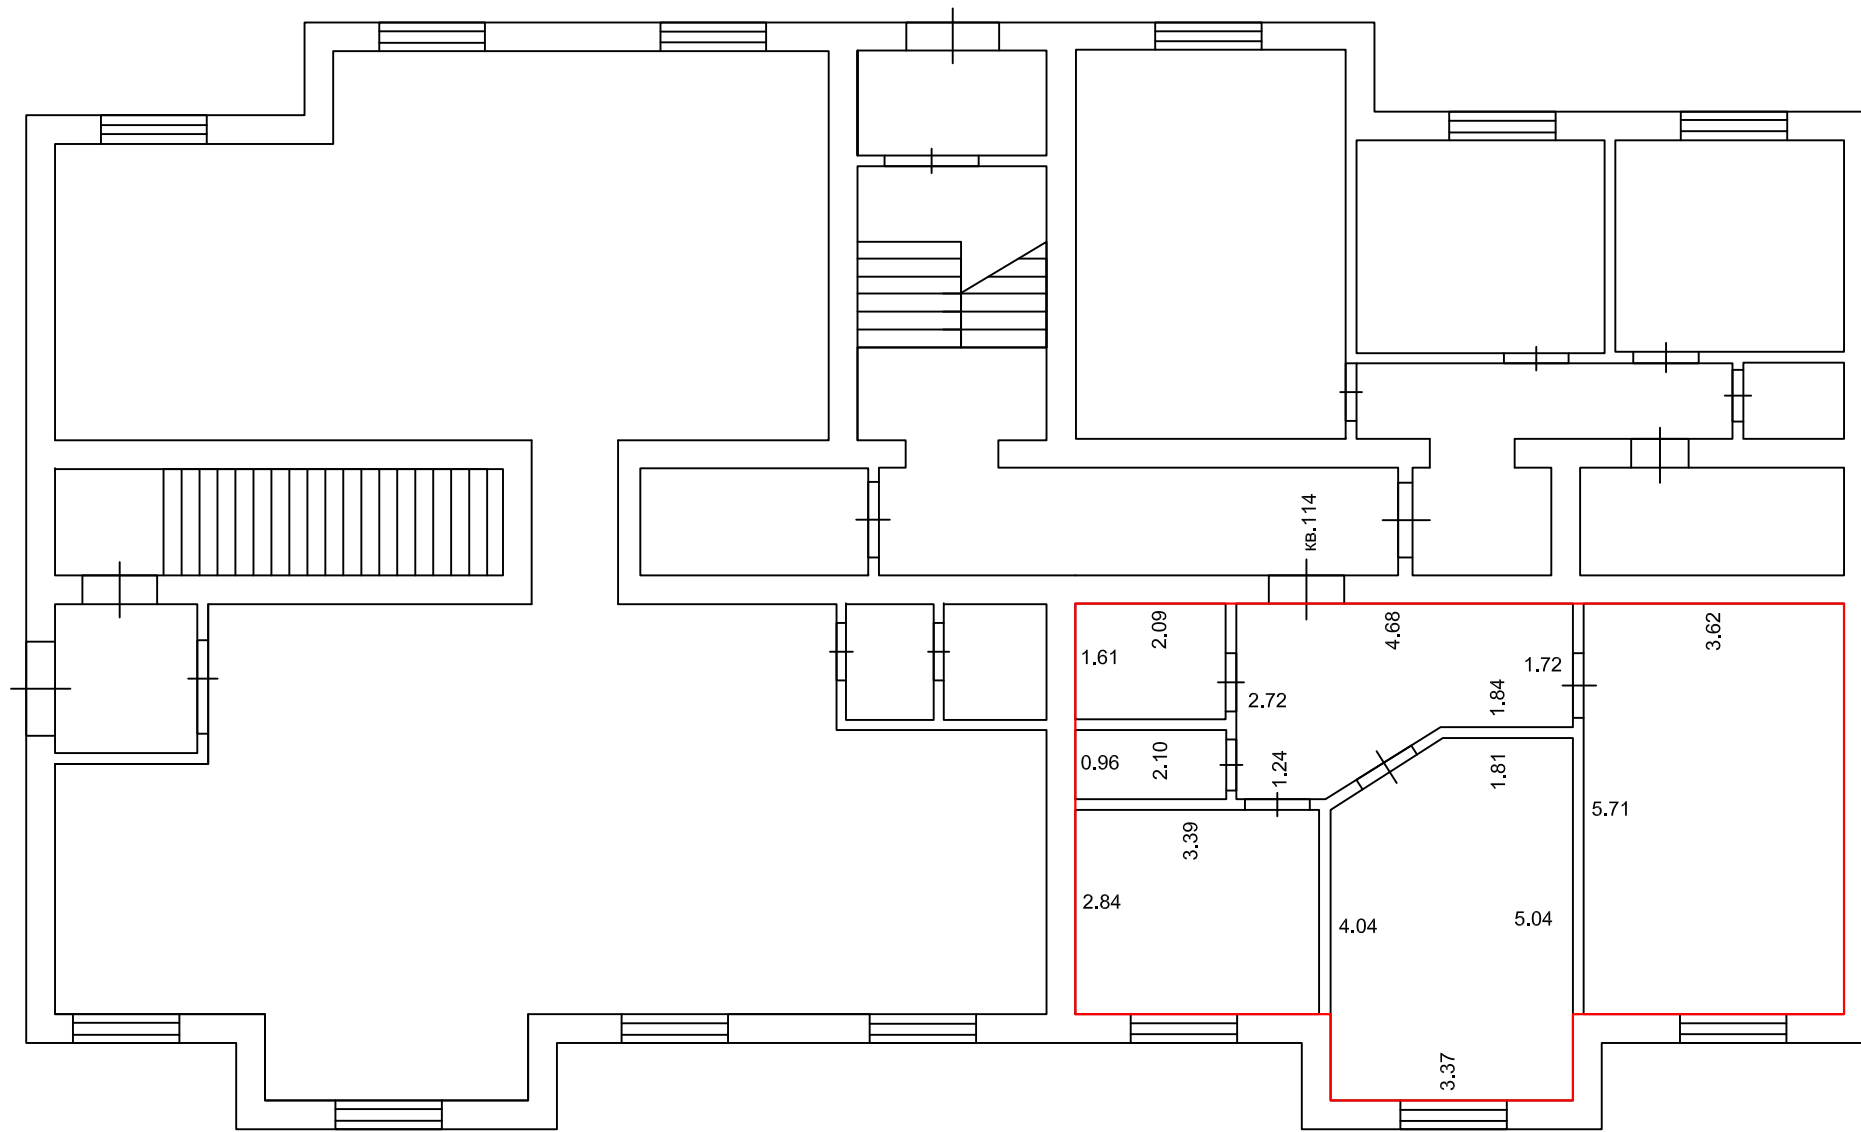

План этажа (части этажа), план объекта недвижимости (части объекта недвижимости)

1-й этаж

Масштаб 1:100

Условные обозначения: 5.76 - линейный размер (м)

— - граница помещения

- стена с окном и дверью