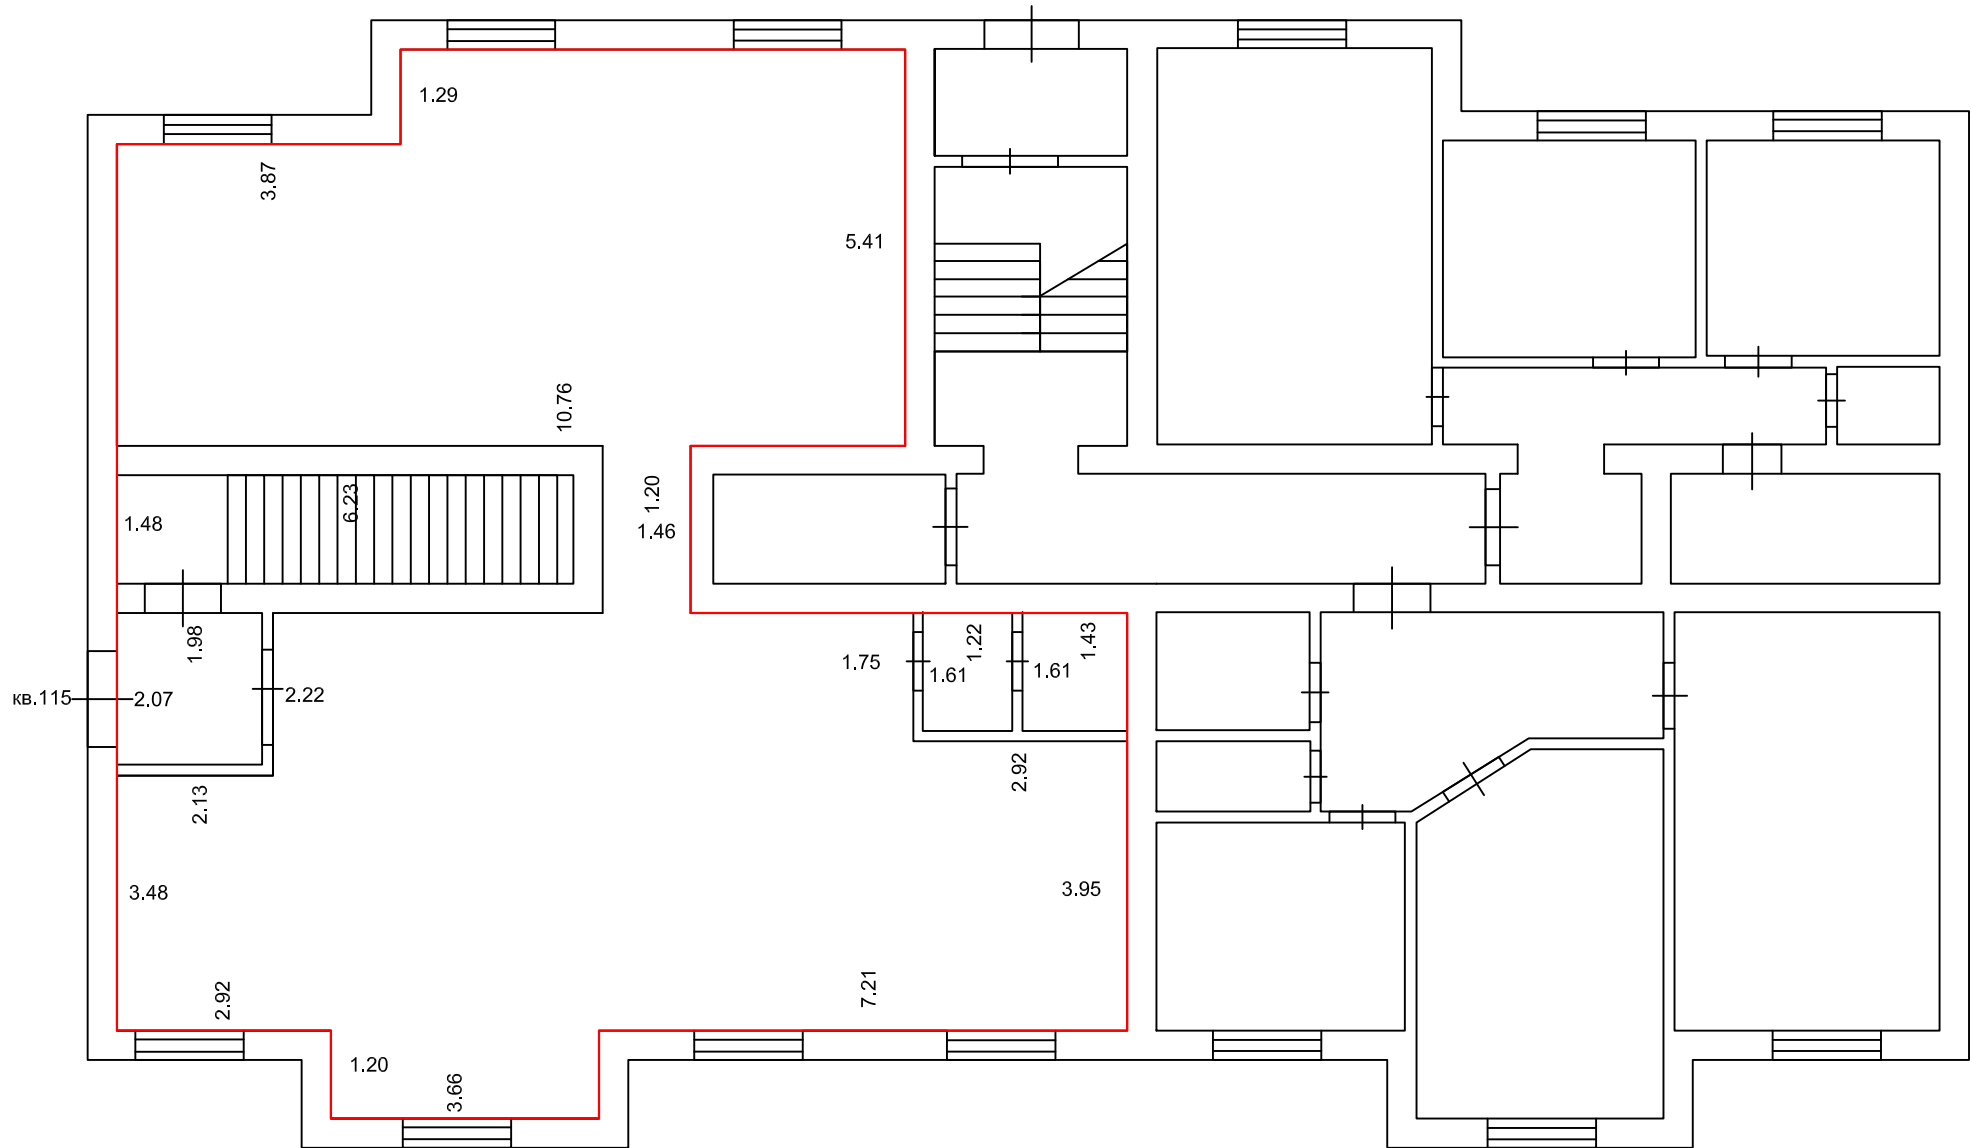

План этажа (части этажа), план объекта недвижимости (части объекта недвижимости)

1-й этаж

Масштаб 1:100

Условные обозначения: 5.76 - линейный размер (м)

— - граница помещения

- стена с окном и дверью