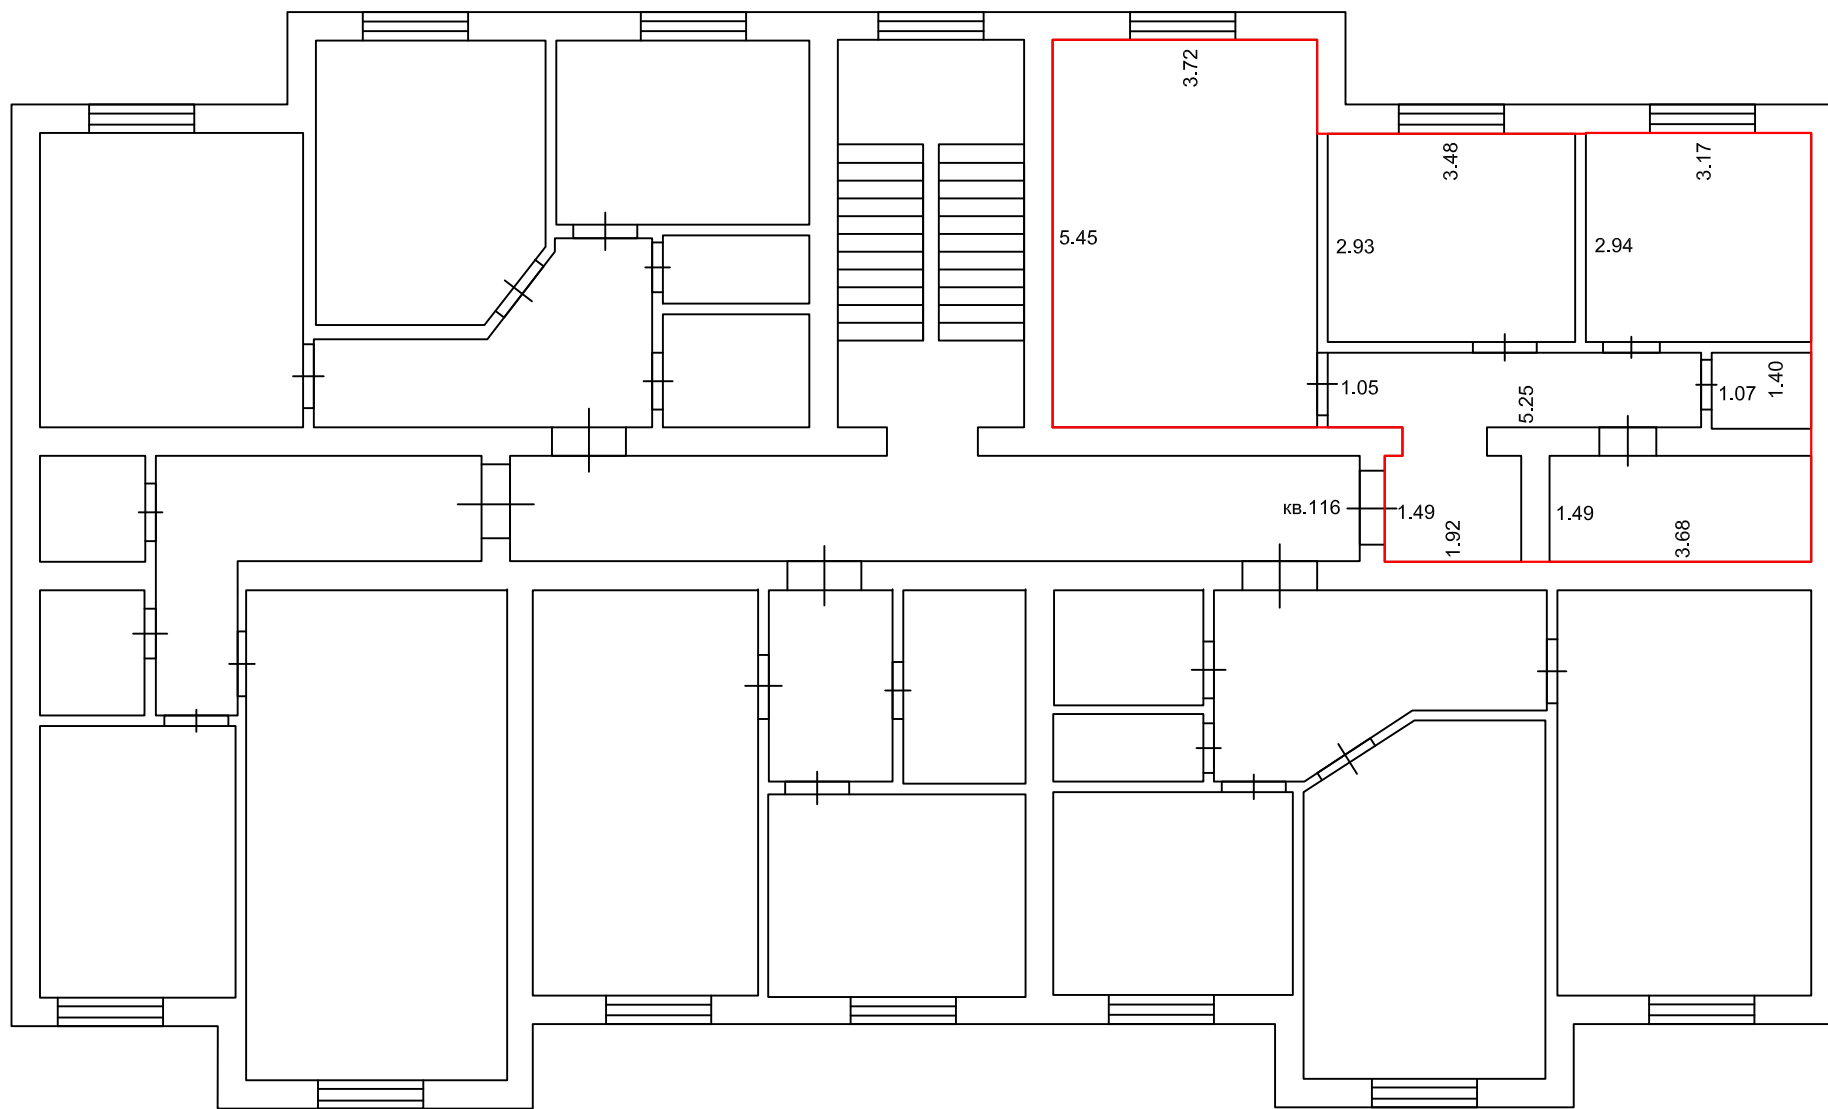

План этажа (части этажа), план объекта недвижимости (части объекта недвижимости)

2-й этаж

Масштаб 1:100

Условные обозначения: 5.76 - линейный размер (м)

— - граница помещения

- стена с окном и дверью