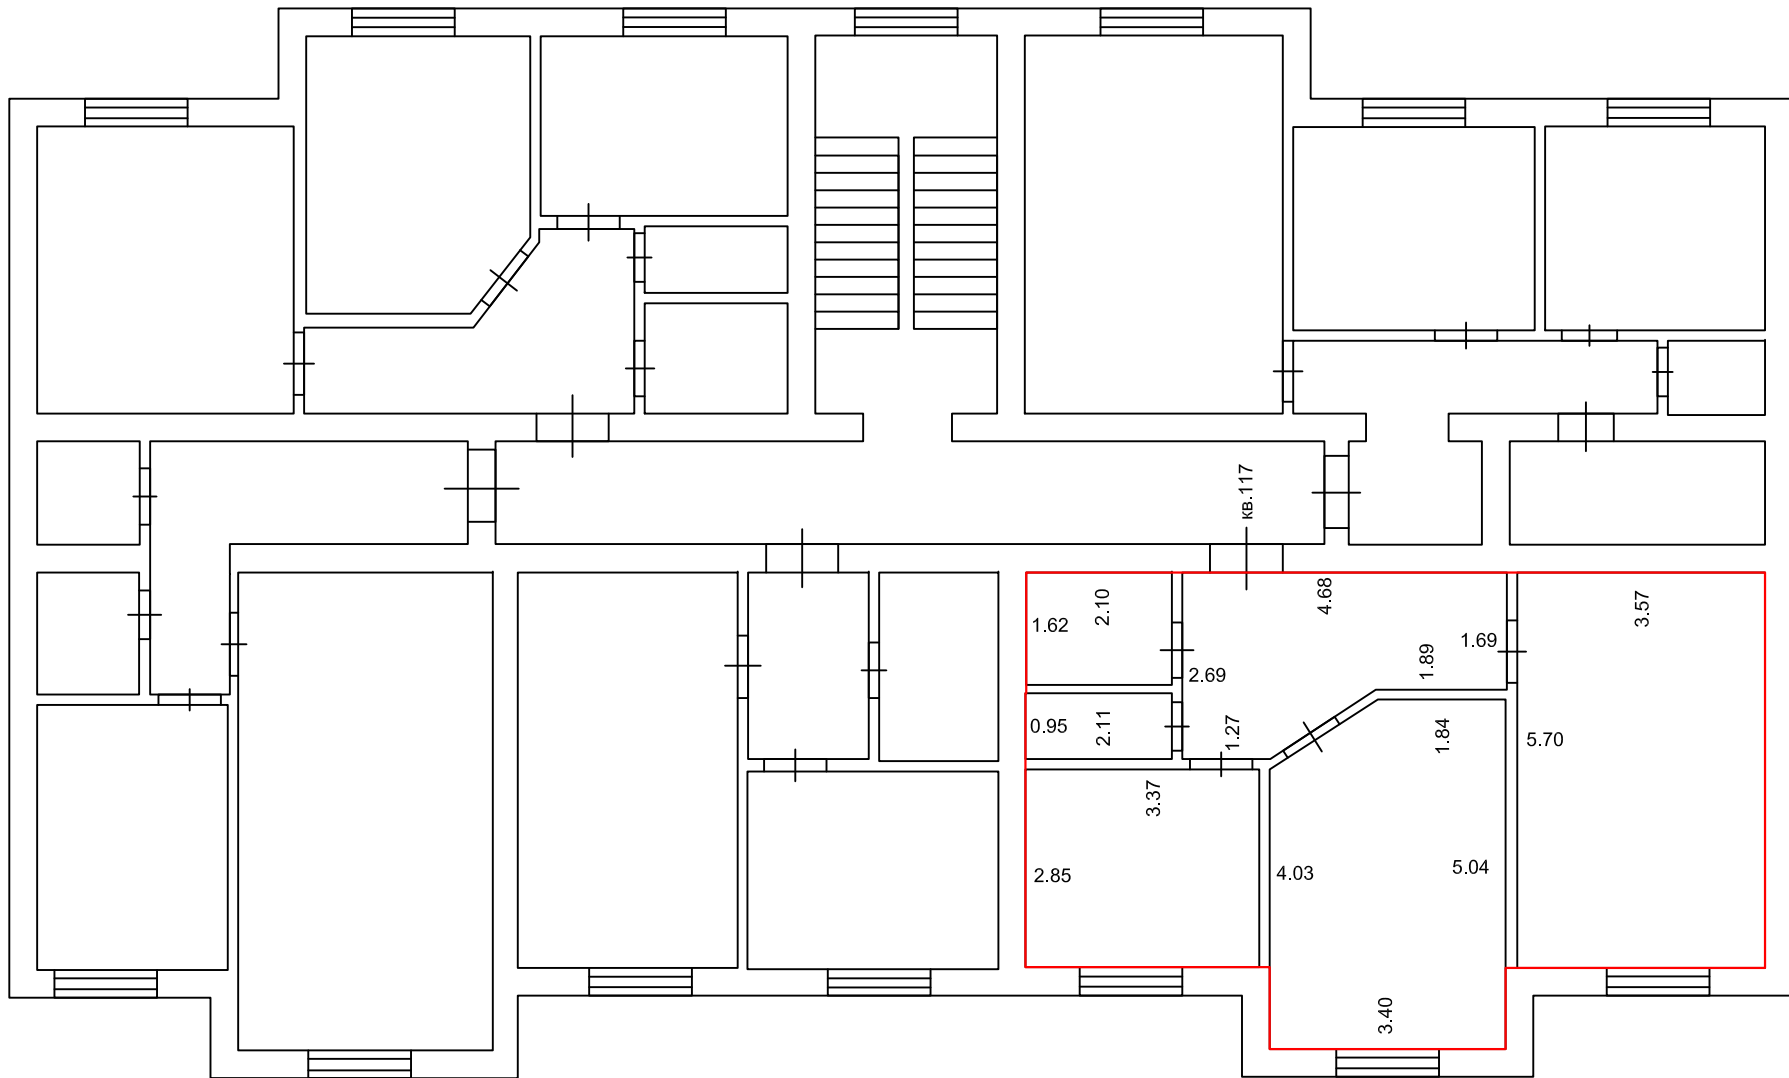

План этажа (части этажа), план объекта недвижимости (части объекта недвижимости)

2-й этаж

Масштаб 1:100

Условные обозначения: 5.76 - линейный размер (м)

— - граница помещения

- стена с окном и дверью