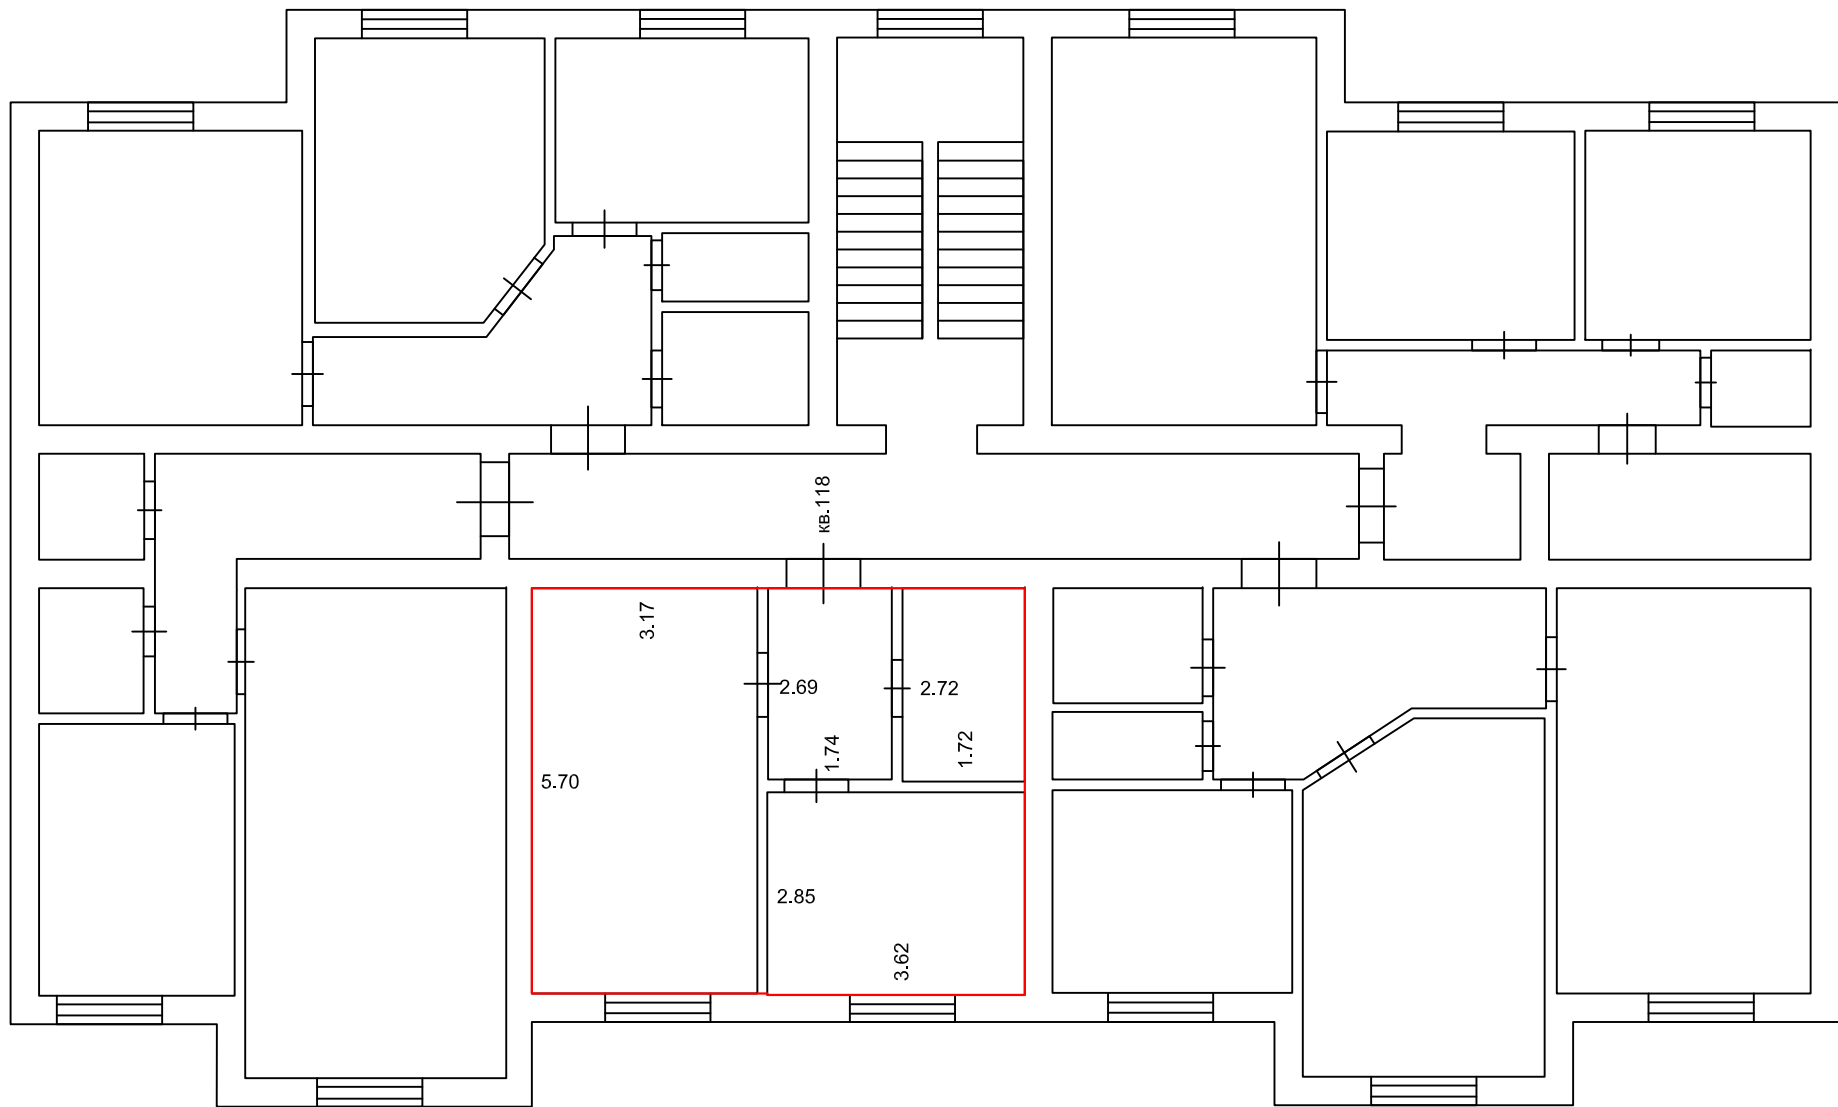

План этажа (части этажа), план объекта недвижимости (части объекта недвижимости)

2-й этаж

Масштаб 1:100

Условные обозначения: 5.76 - линейный размер (м)

— - граница помещения

- стена с окном и дверью