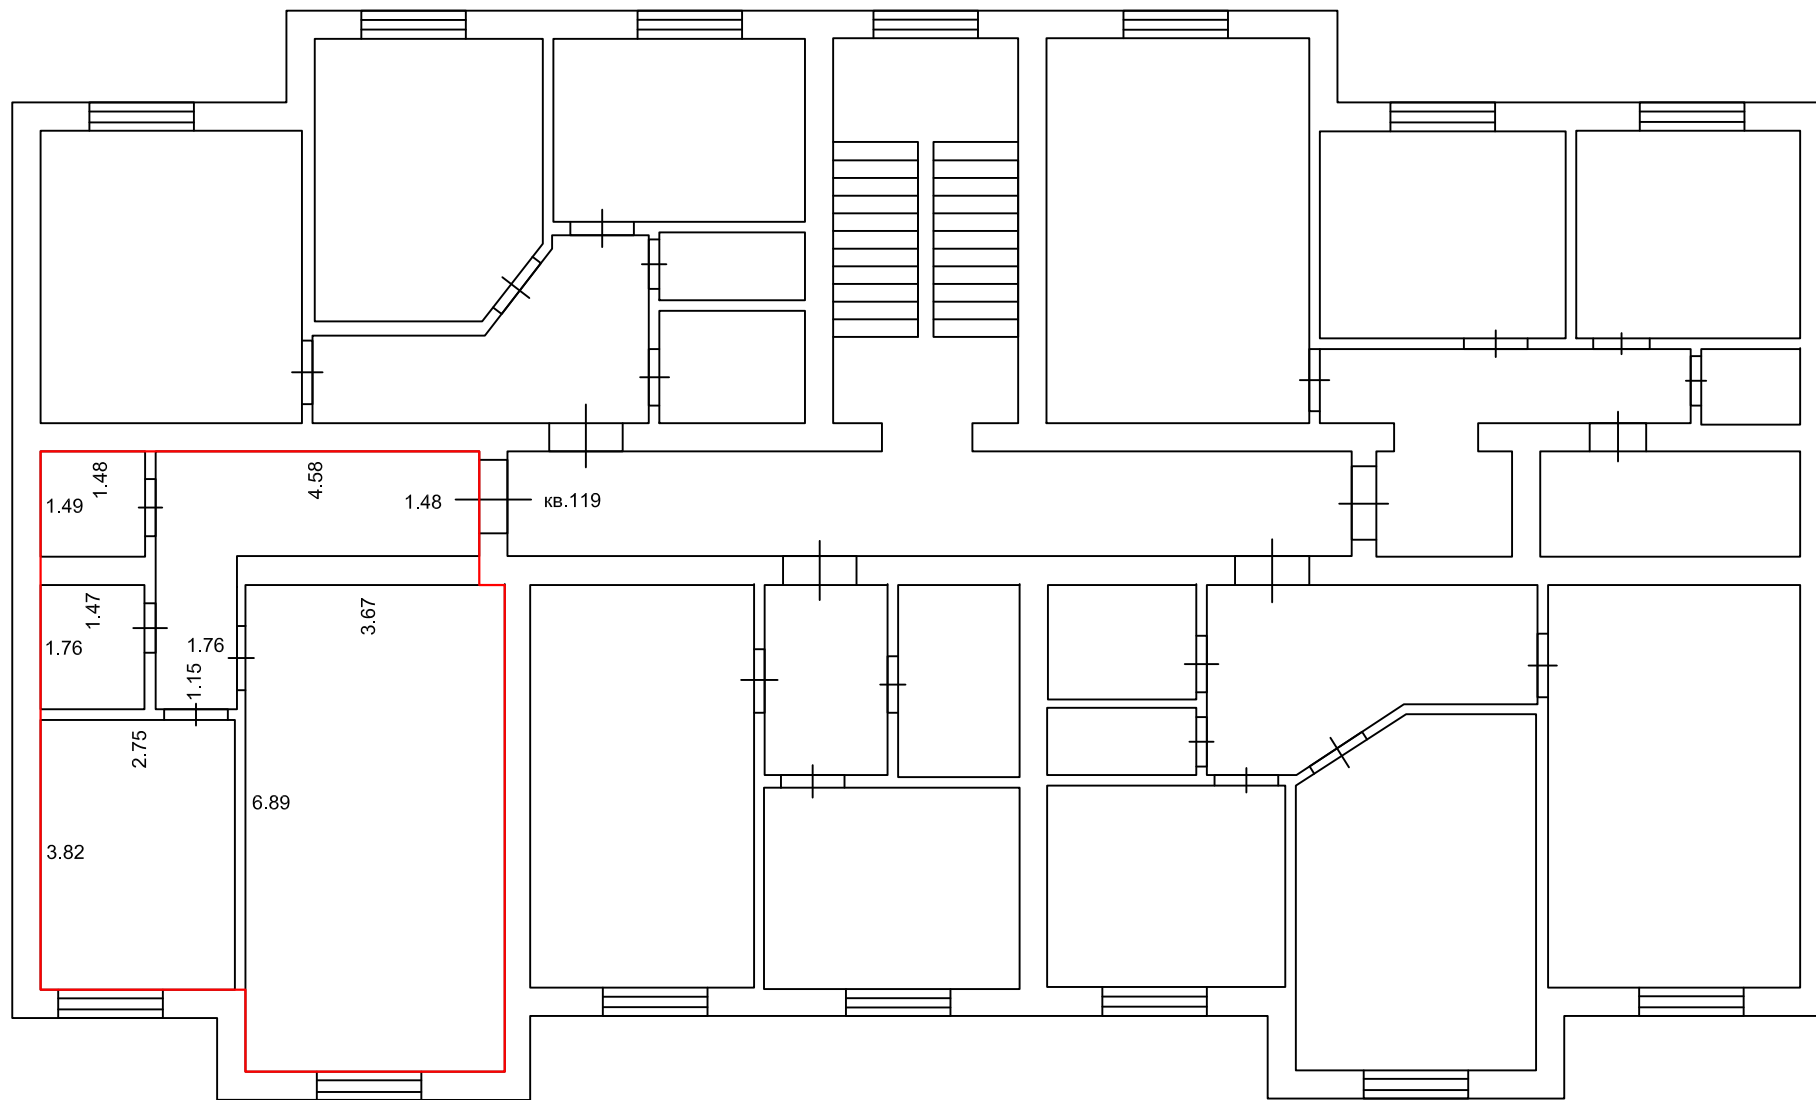

План этажа (части этажа), план объекта недвижимости (части объекта недвижимости)

2-й этаж

Масштаб 1:100

Условные обозначения: 5.76 - линейный размер (м)

— - граница помещения

- стена с окном и дверью