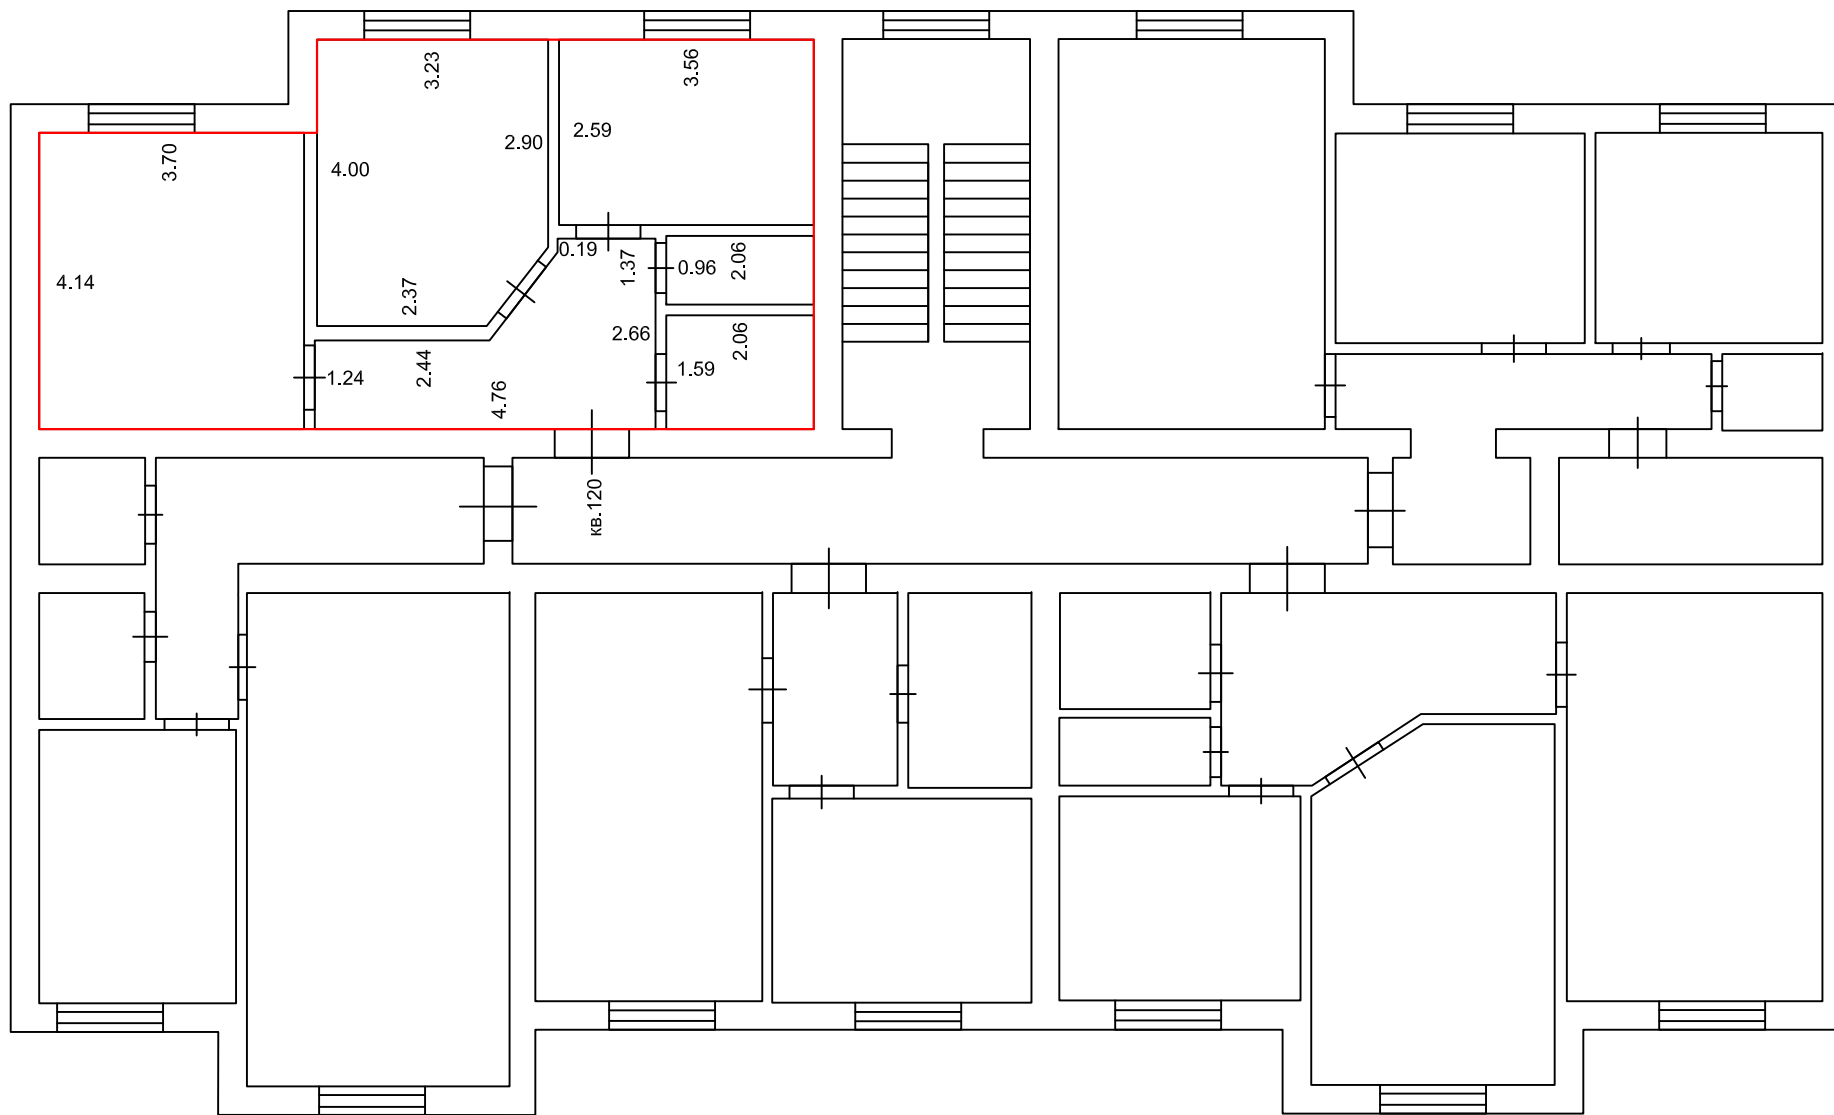

План этажа (части этажа), план объекта недвижимости (части объекта недвижимости)

2-й этаж

Масштаб 1:100

Условные обозначения: 5.76 - линейный размер (м)

— - граница помещения

- стена с окном и дверью