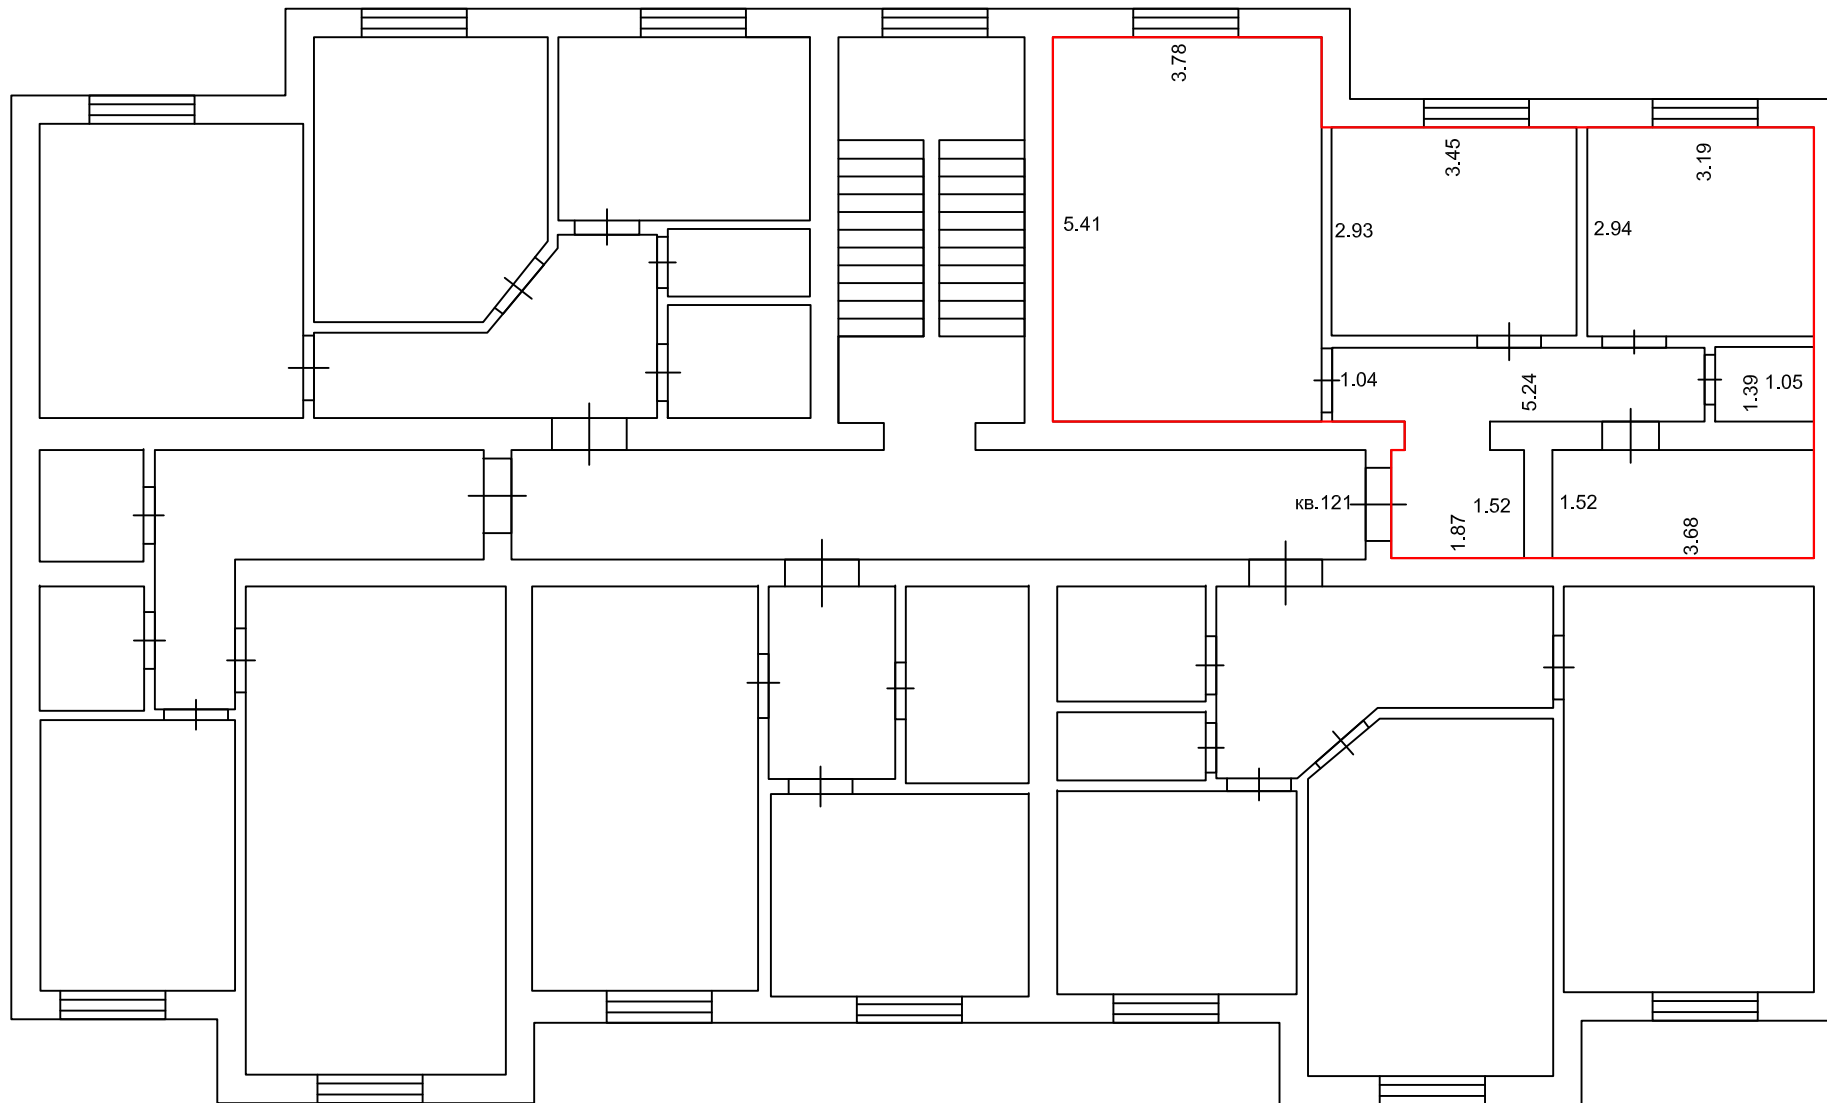

План этажа (части этажа), план объекта недвижимости (части объекта недвижимости)

3-й этаж

Масштаб 1:100

Условные обозначения: 5.76 - линейный размер (м)

— - граница помещения

- стена с окном и дверью