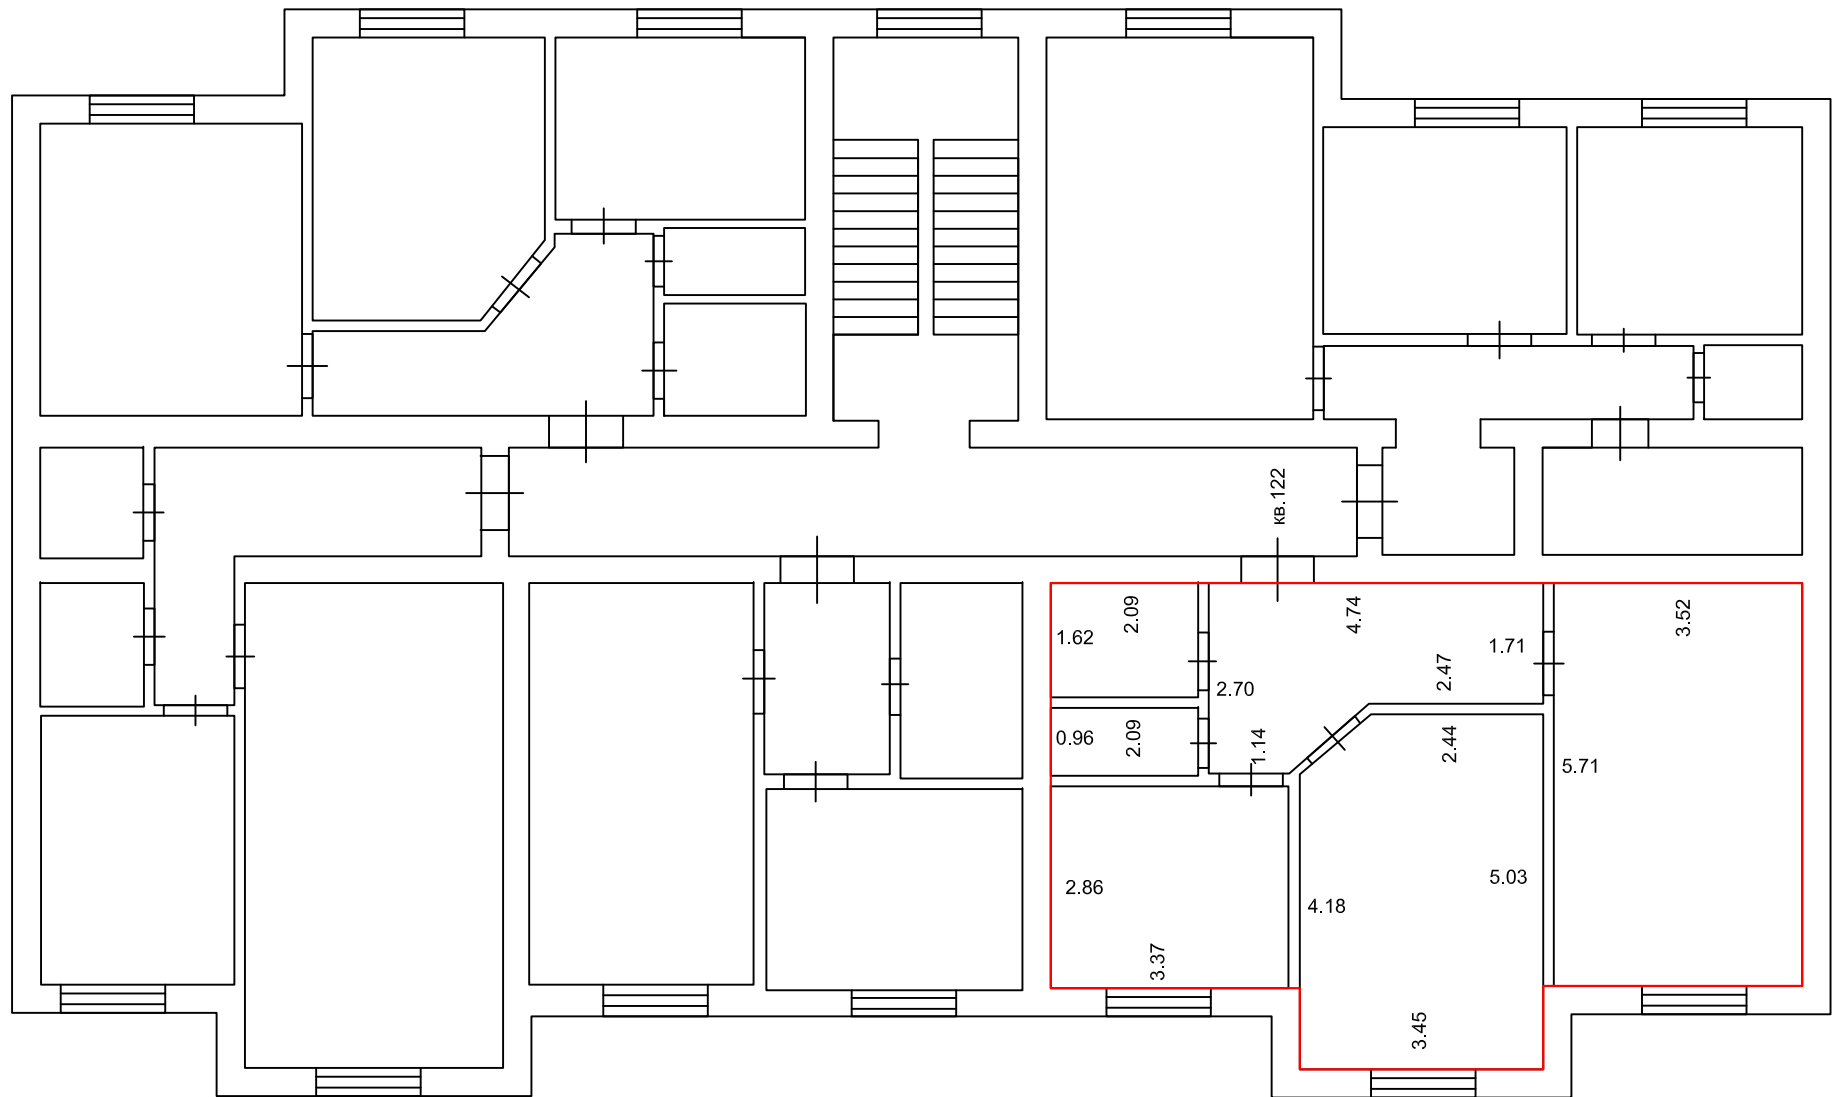

План этажа (части этажа), план объекта недвижимости (части объекта недвижимости)

3-й этаж

Масштаб 1:100

Условные обозначения: 5.76 - линейный размер (м)

— - граница помещения

- стена с окном и дверью