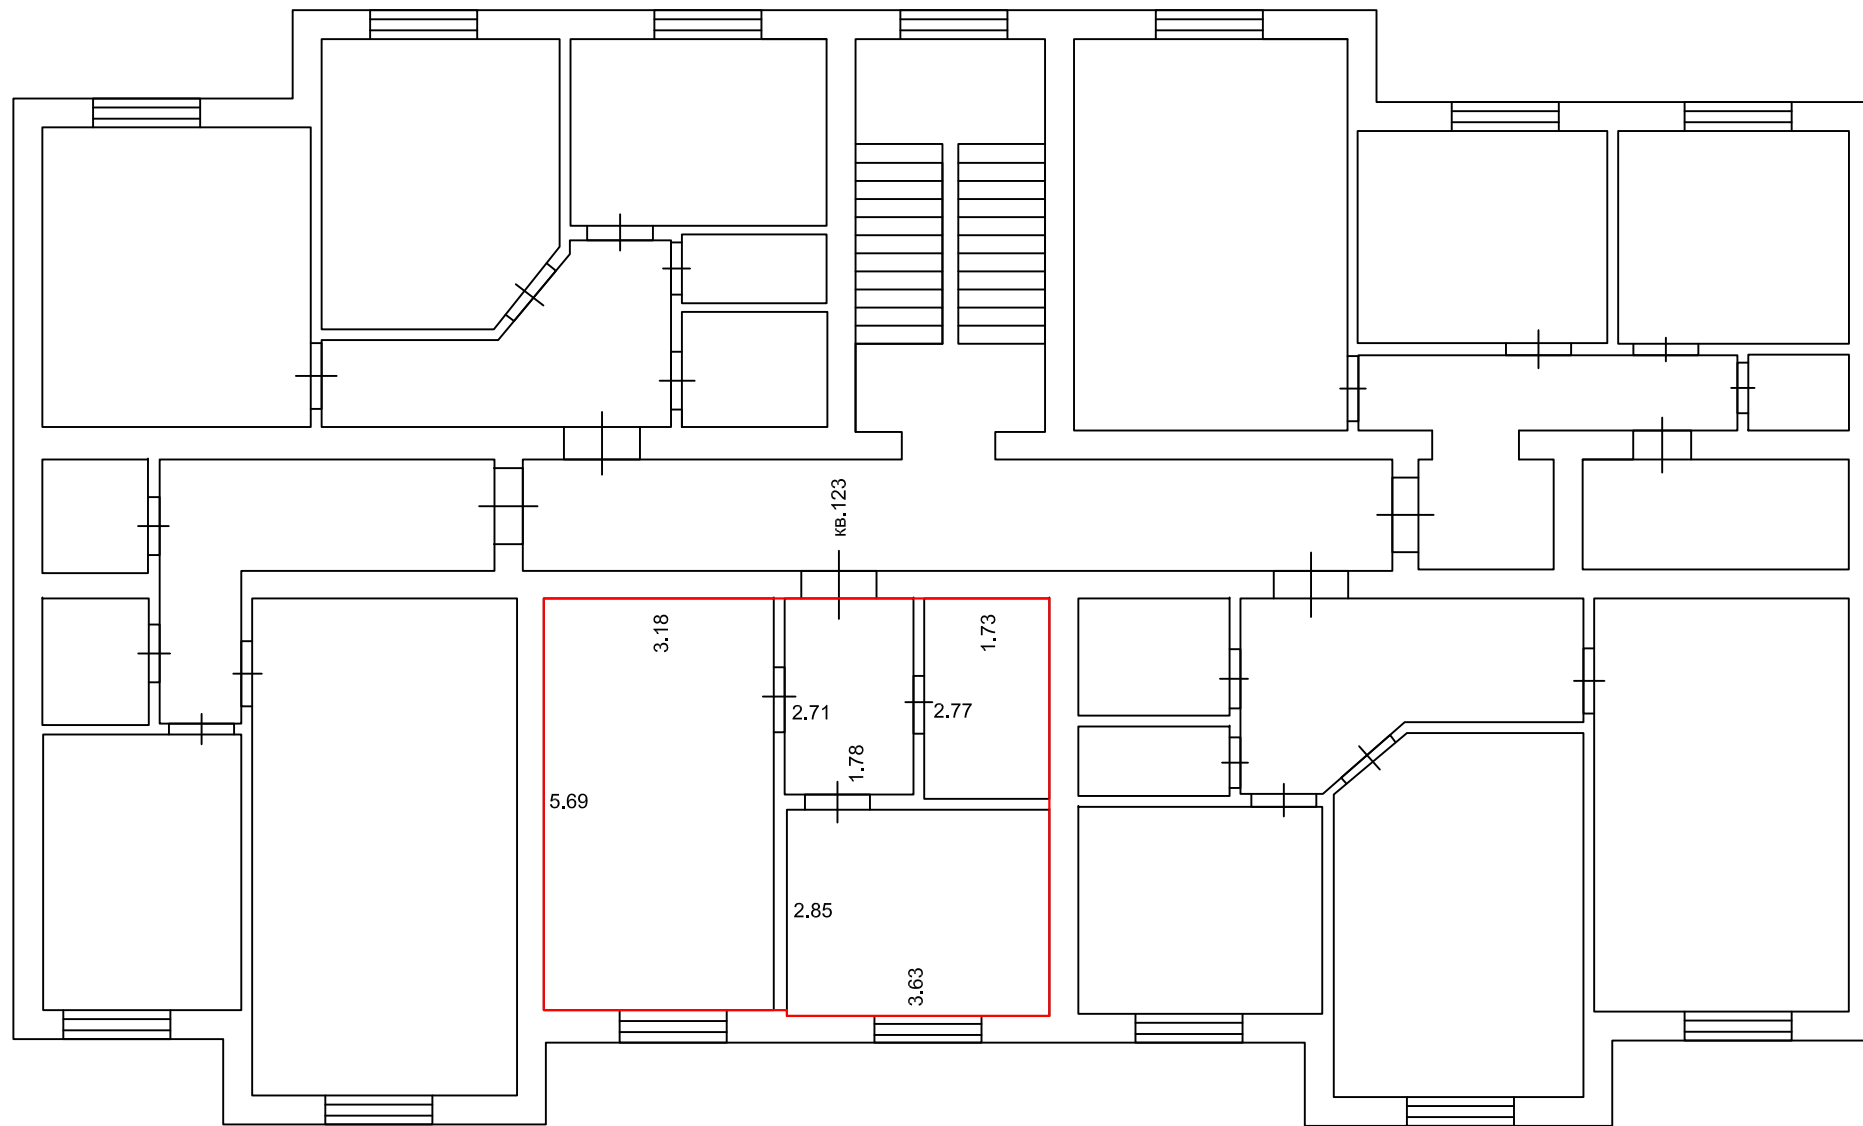

План этажа (части этажа), план объекта недвижимости (части объекта недвижимости)

3-й этаж

Масштаб 1:100

Условные обозначения: 5.76 - линейный размер (м)

— - граница помещения

- стена с окном и дверью