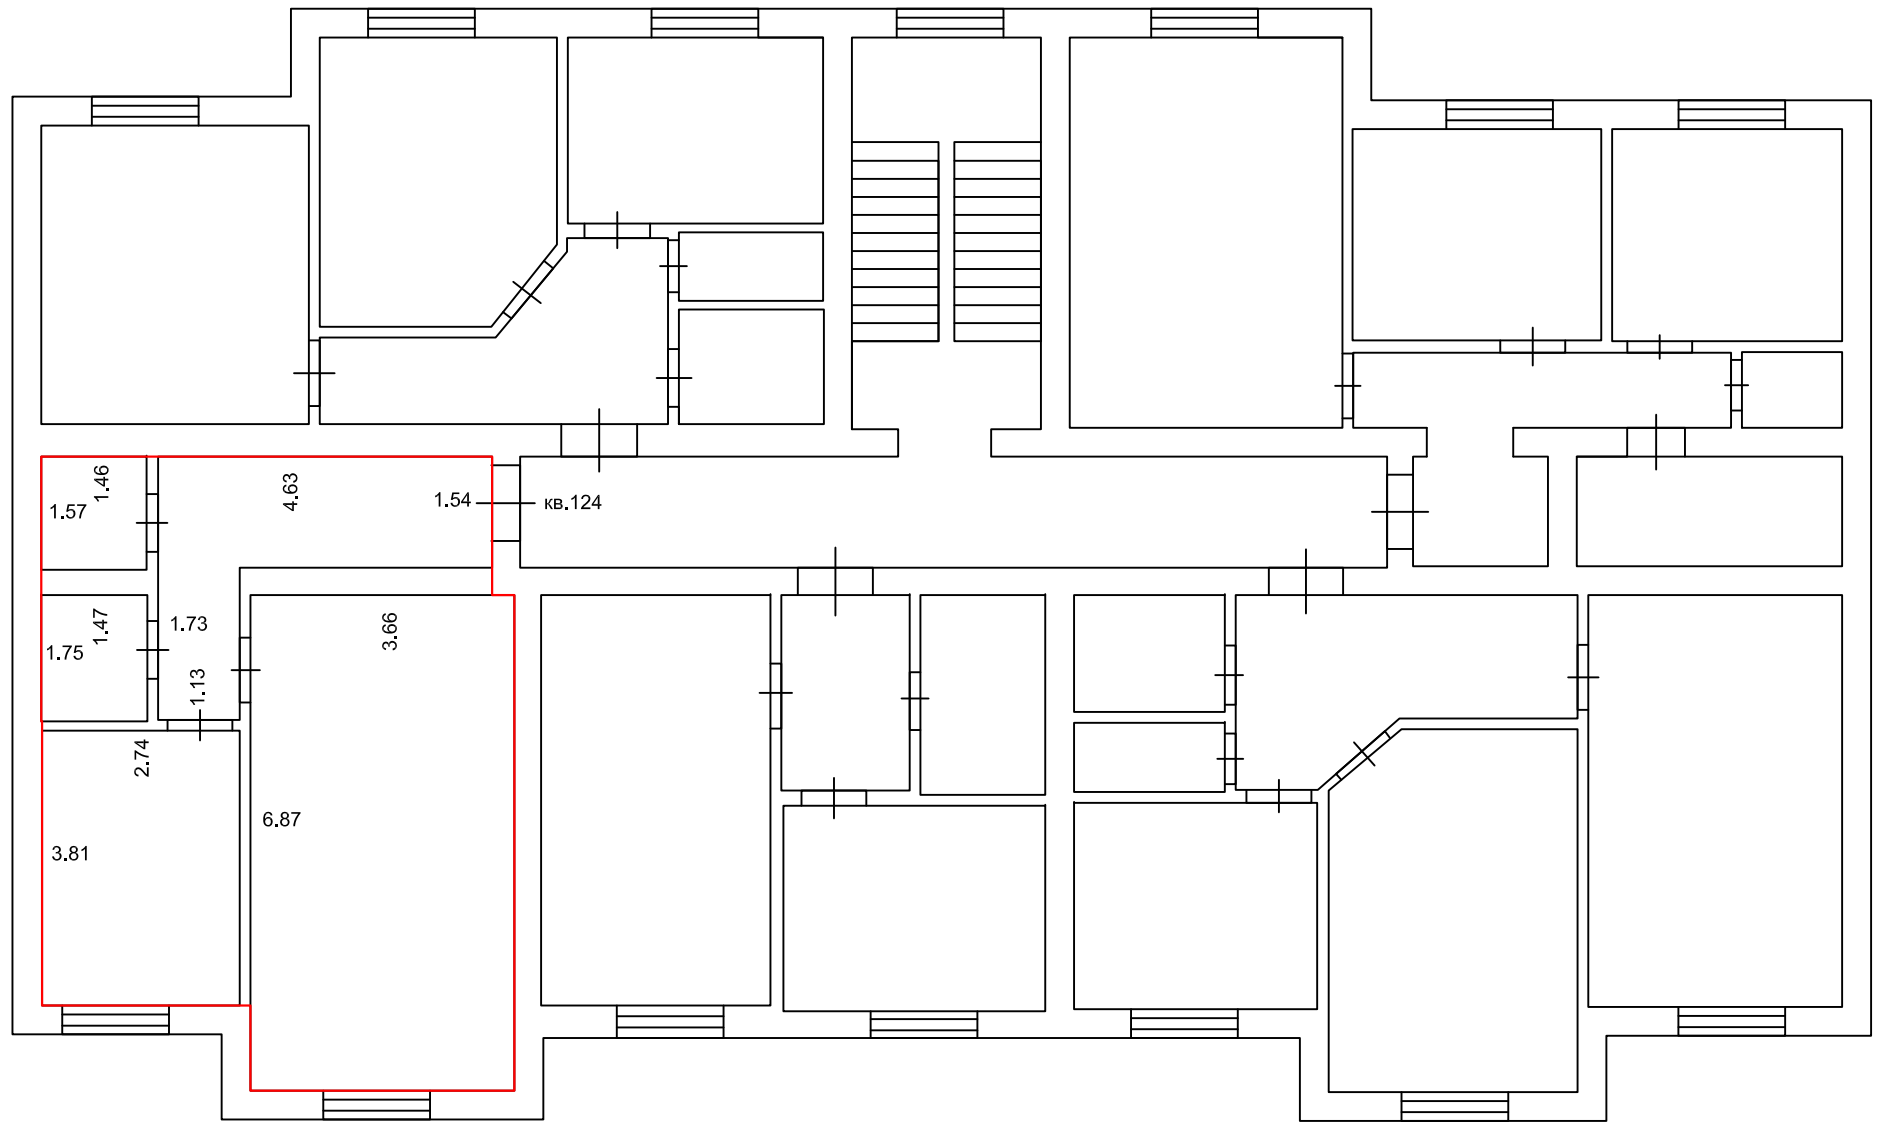

План этажа (части этажа), план объекта недвижимости (части объекта недвижимости)

3-й этаж

Масштаб 1:100

Условные обозначения: 5.76 - линейный размер (м)

— - граница помещения

- стена с окном и дверью