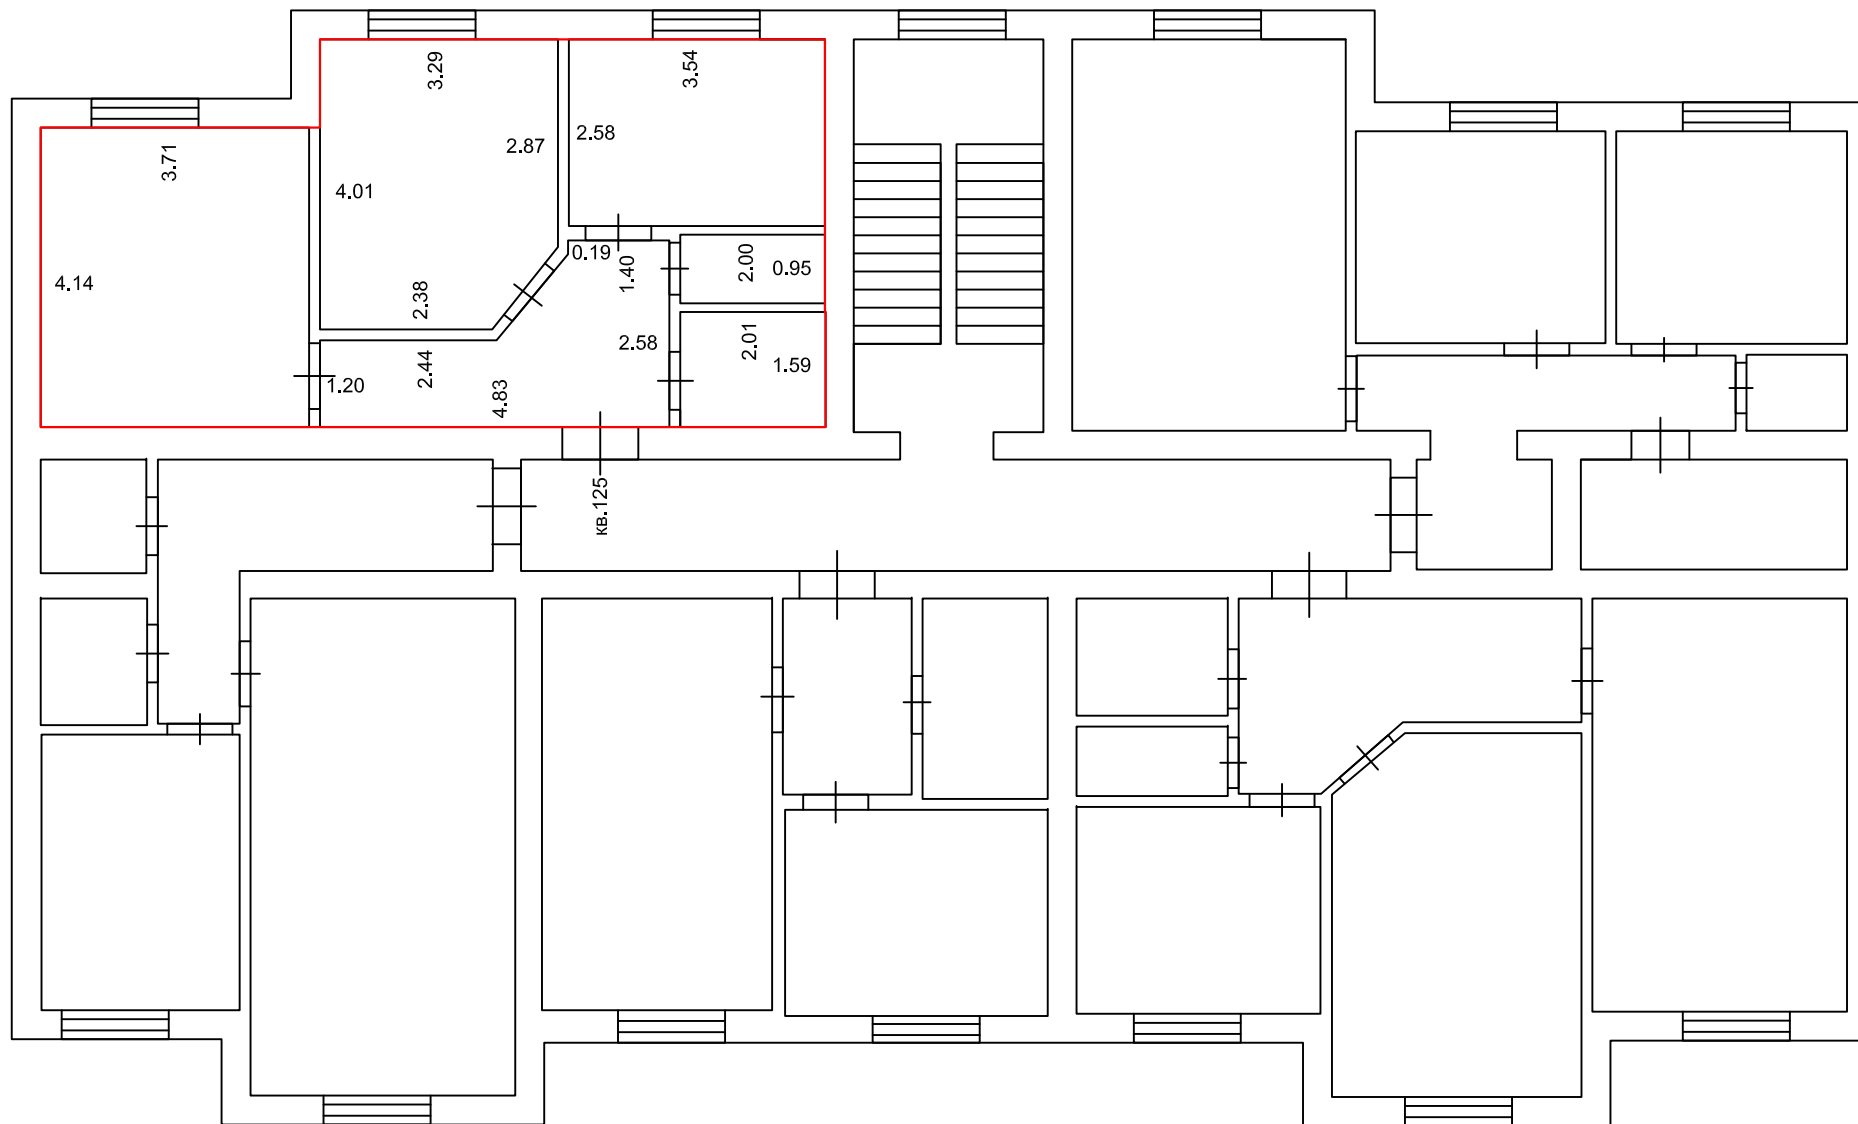

План этажа (части этажа), план объекта недвижимости (части объекта недвижимости)

3-й этаж

Масштаб 1:100

Условные обозначения: 5.76 - линейный размер (м)

— - граница помещения

- стена с окном и дверью