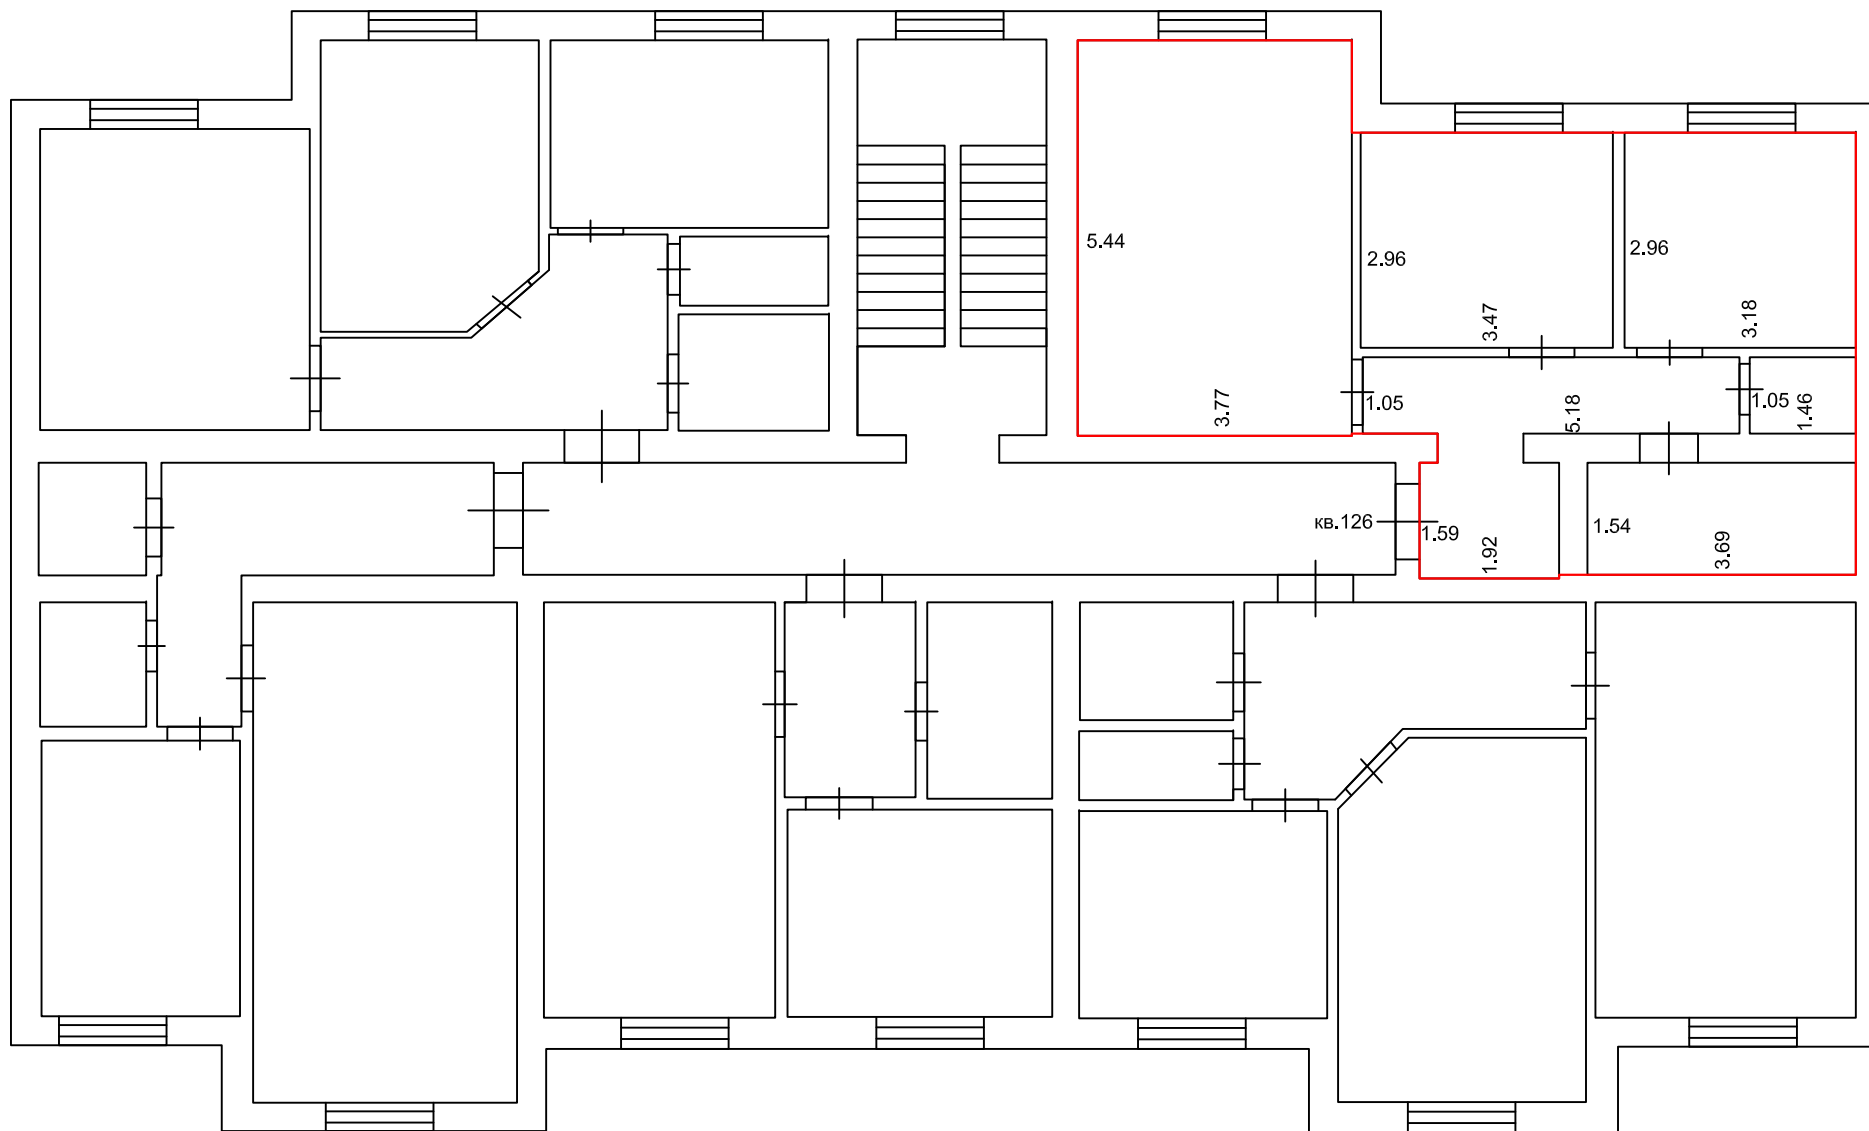

План этажа (части этажа), план объекта недвижимости (части объекта недвижимости)

4-й этаж

Масштаб 1:100

Условные обозначения: 5.76 - линейный размер (м)

— - граница помещения

- стена с окном и дверью