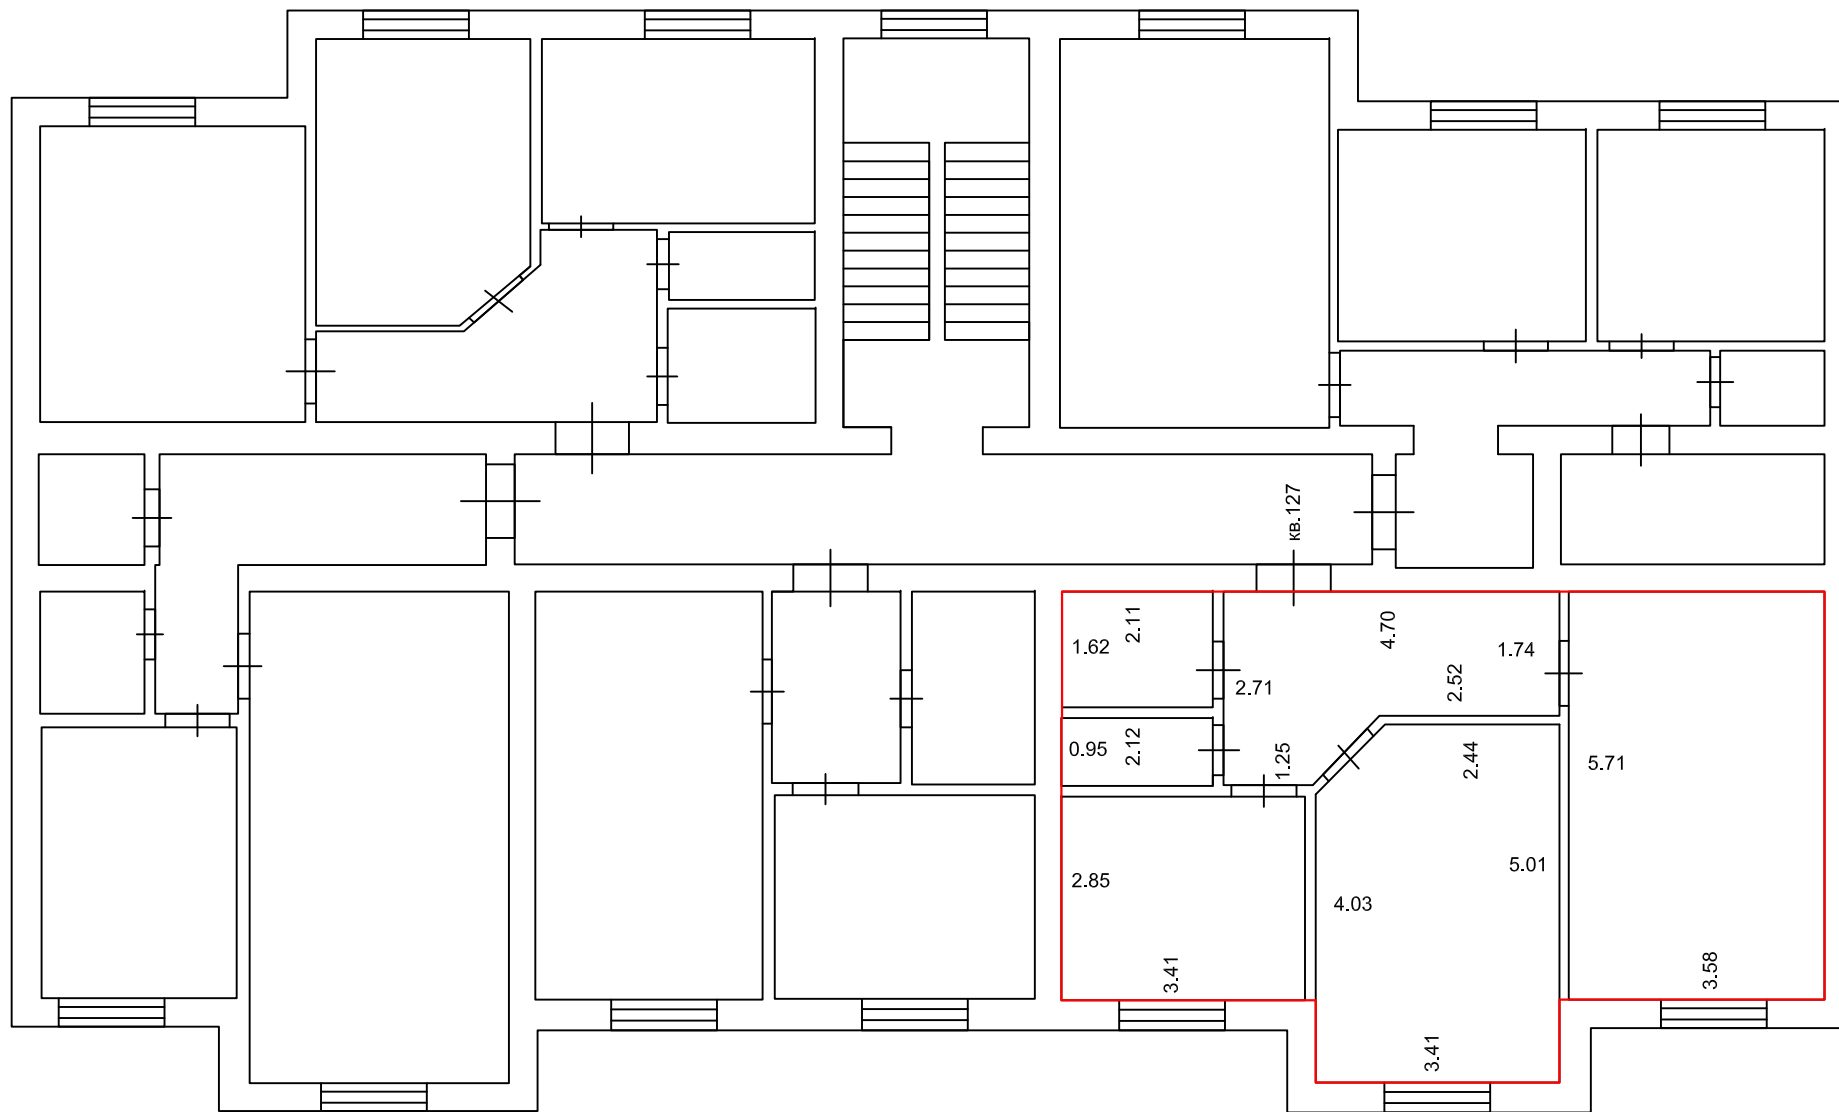

План этажа (части этажа), план объекта недвижимости (части объекта недвижимости)

4-й этаж

Масштаб 1:100

Условные обозначения: 5.76 - линейный размер (м)

— - граница помещения

- стена с окном и дверью