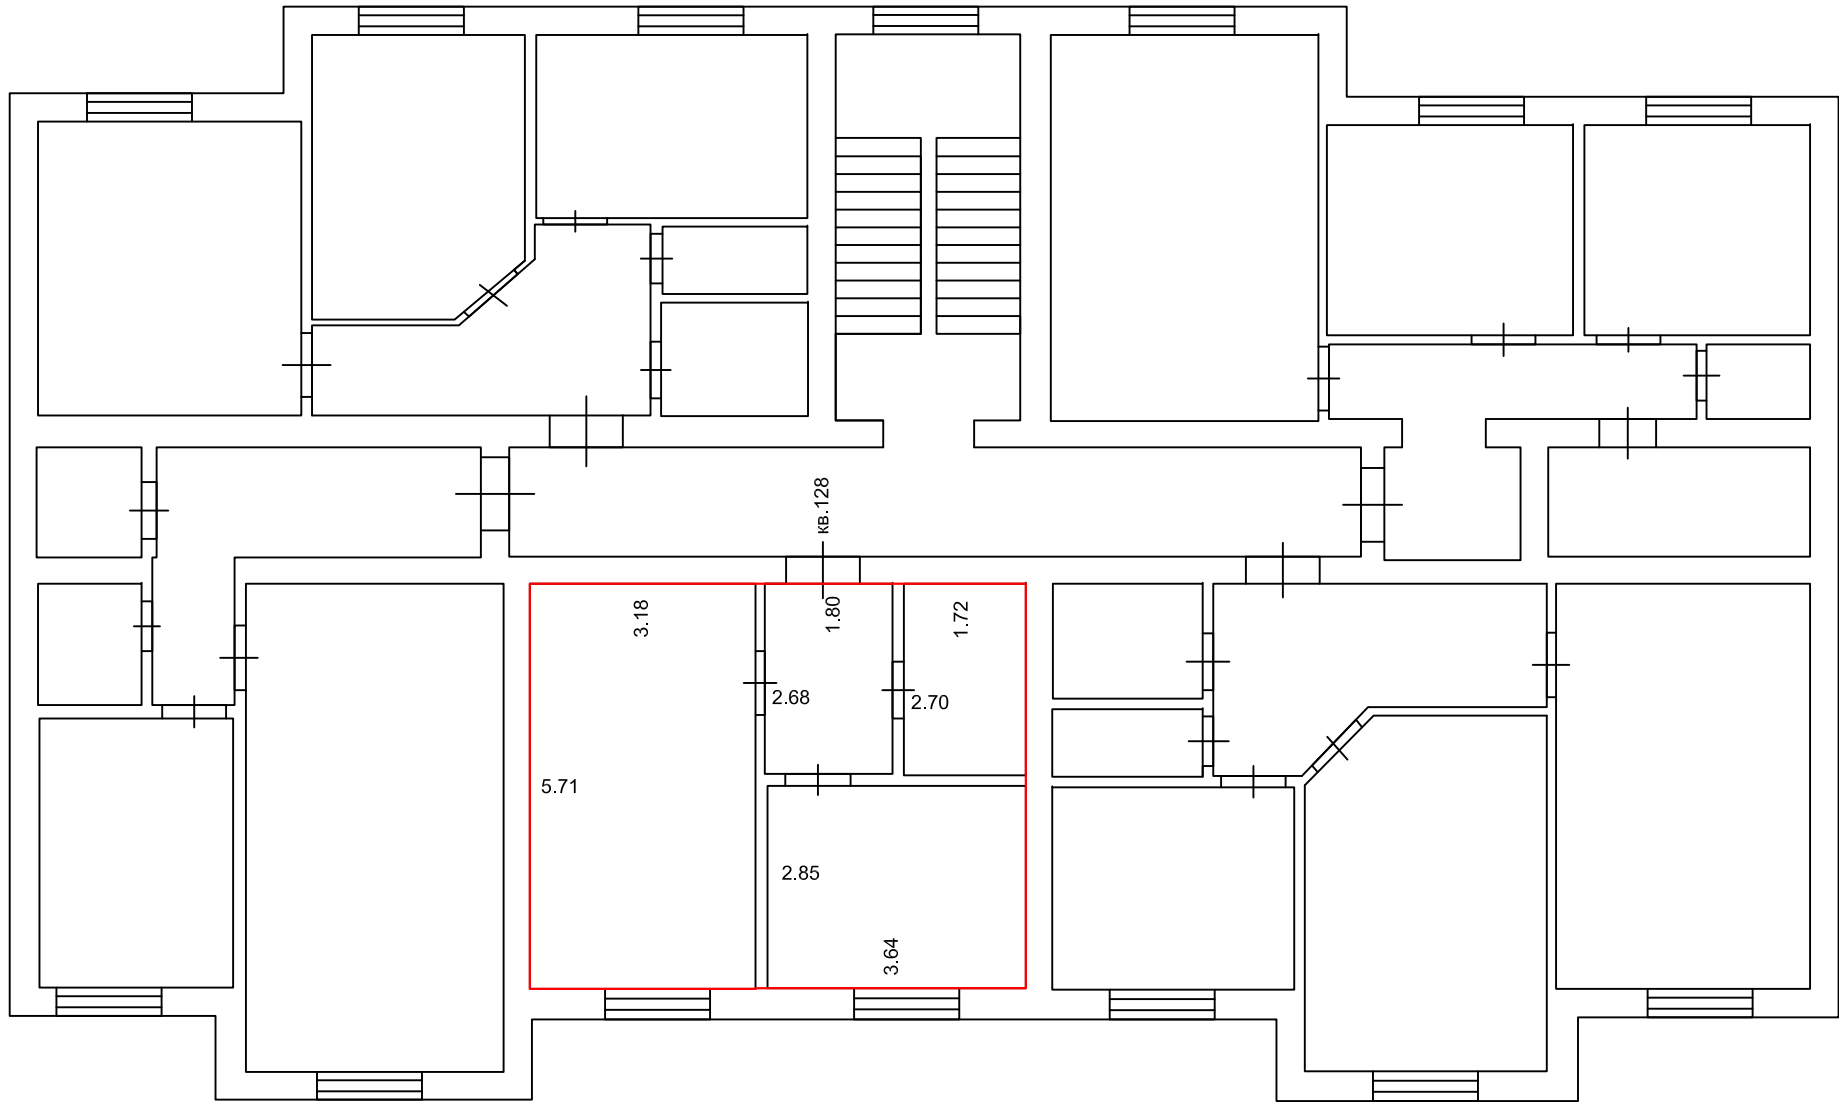

План этажа (части этажа), план объекта недвижимости (части объекта недвижимости)

4-й этаж

Масштаб 1:100

Условные обозначения: 5.76 - линейный размер (м)

— - граница помещения

- стена с окном и дверью