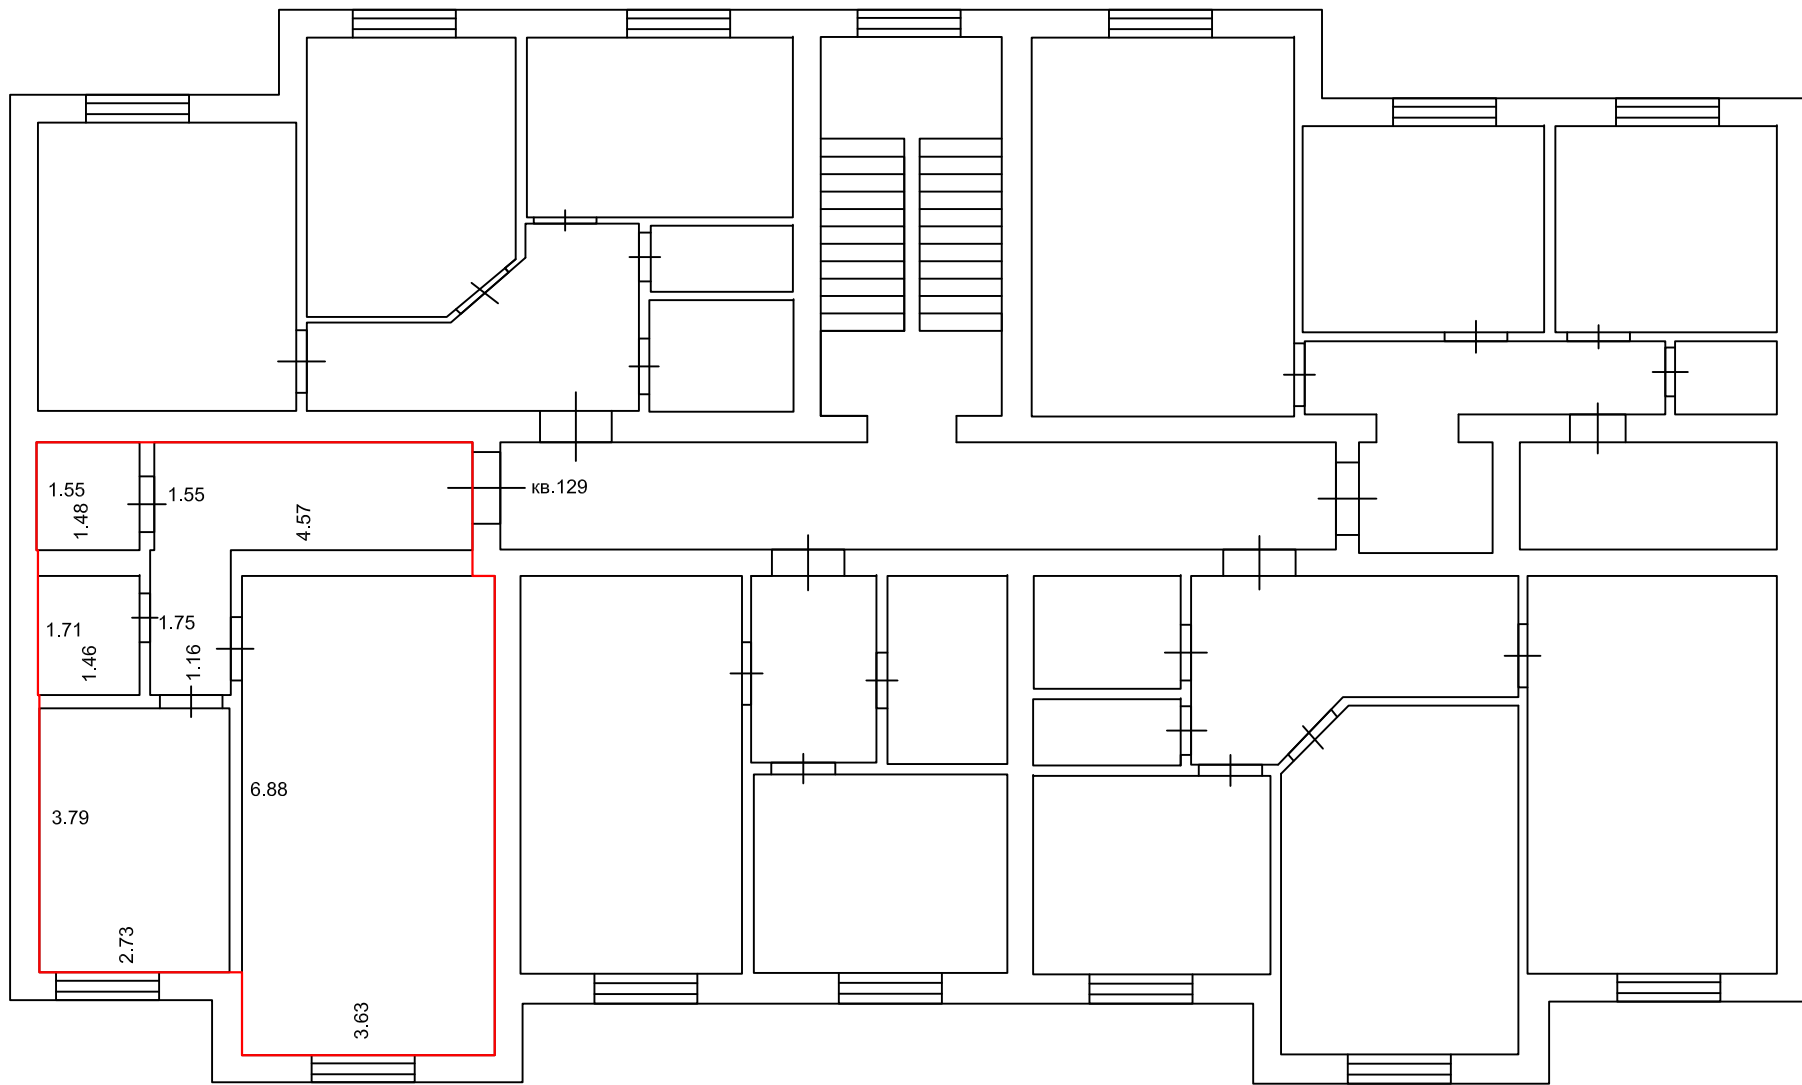

План этажа (части этажа), план объекта недвижимости (части объекта недвижимости)

4-й этаж

Масштаб 1:100

Условные обозначения: 5.76 - линейный размер (м)

— - граница помещения

- стена с окном и дверью