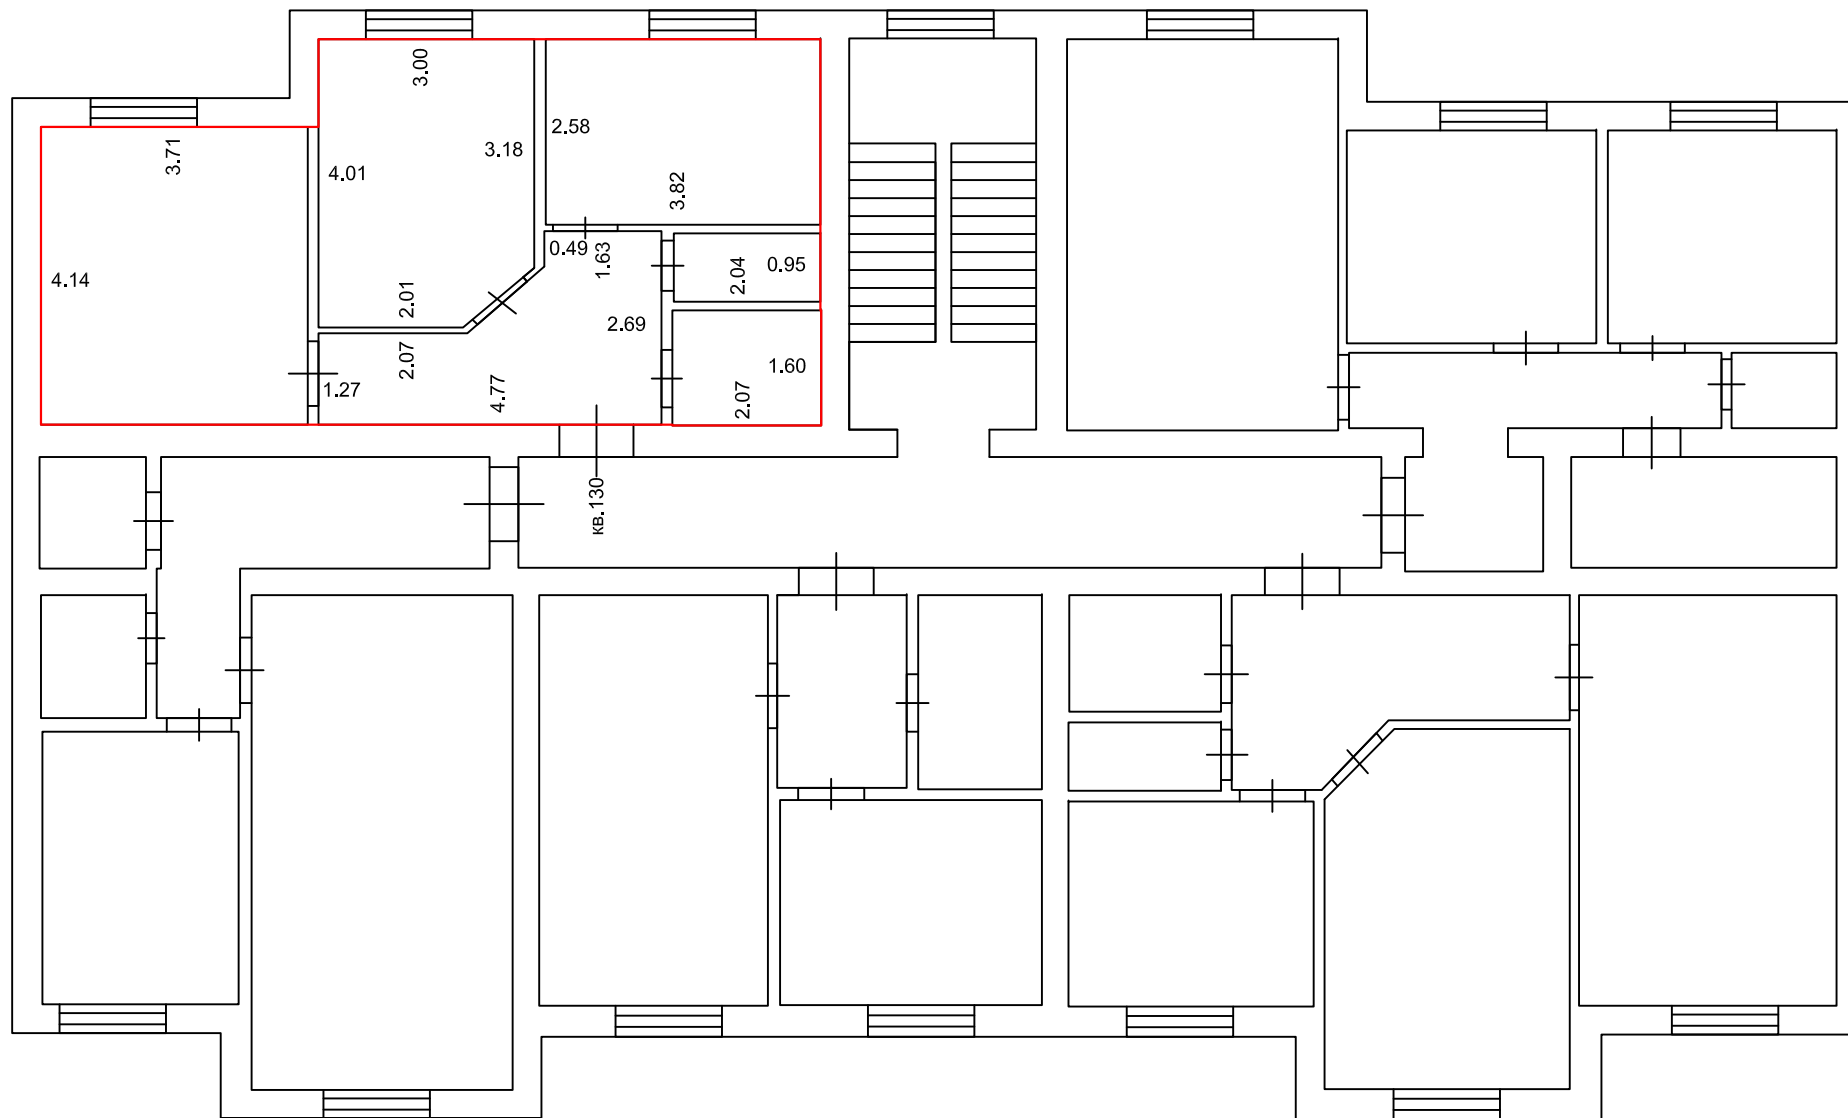

План этажа (части этажа), план объекта недвижимости (части объекта недвижимости)

4-й этаж

Масштаб 1:100

Условные обозначения: 5.76 - линейный размер (м)

— - граница помещения

- стена с окном и дверью