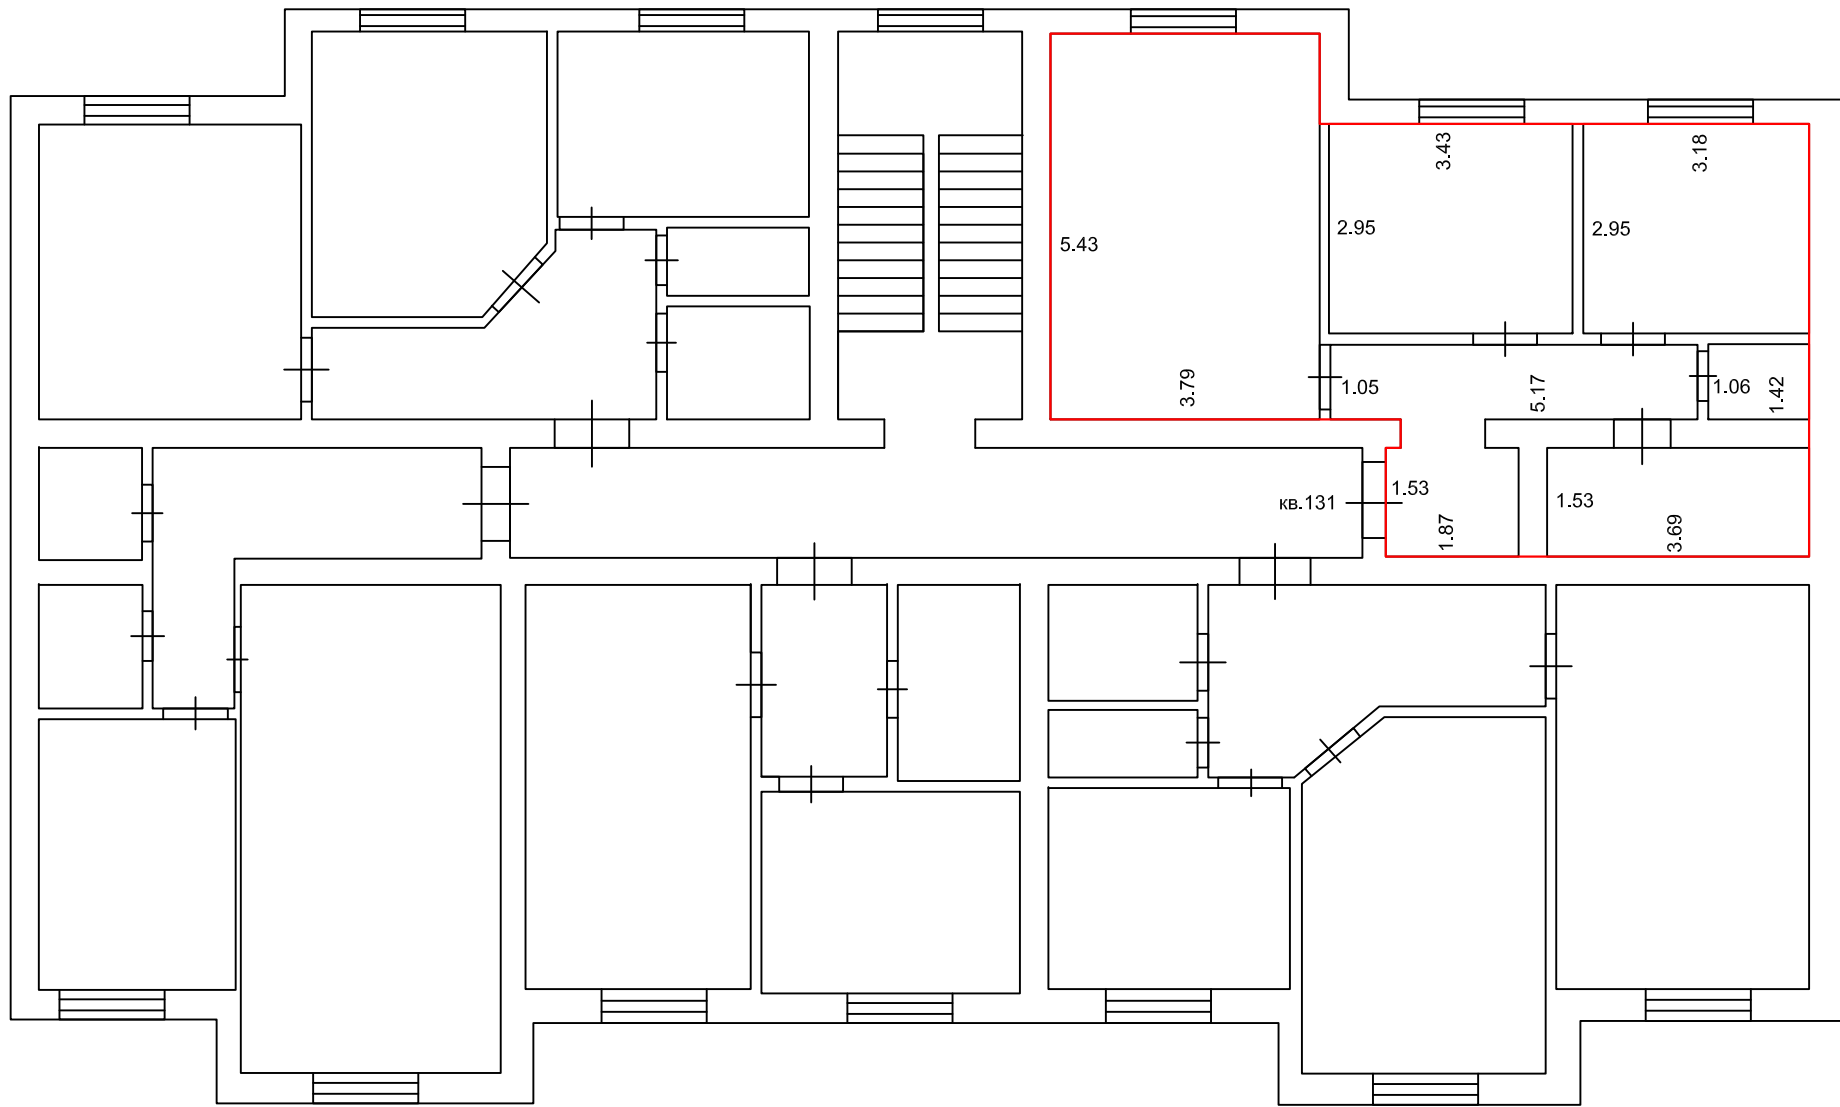

План этажа (части этажа), план объекта недвижимости (части объекта недвижимости)

5-й этаж

Масштаб 1:100

Условные обозначения: 5.76 - линейный размер (м)

— - граница помещения

- стена с окном и дверью