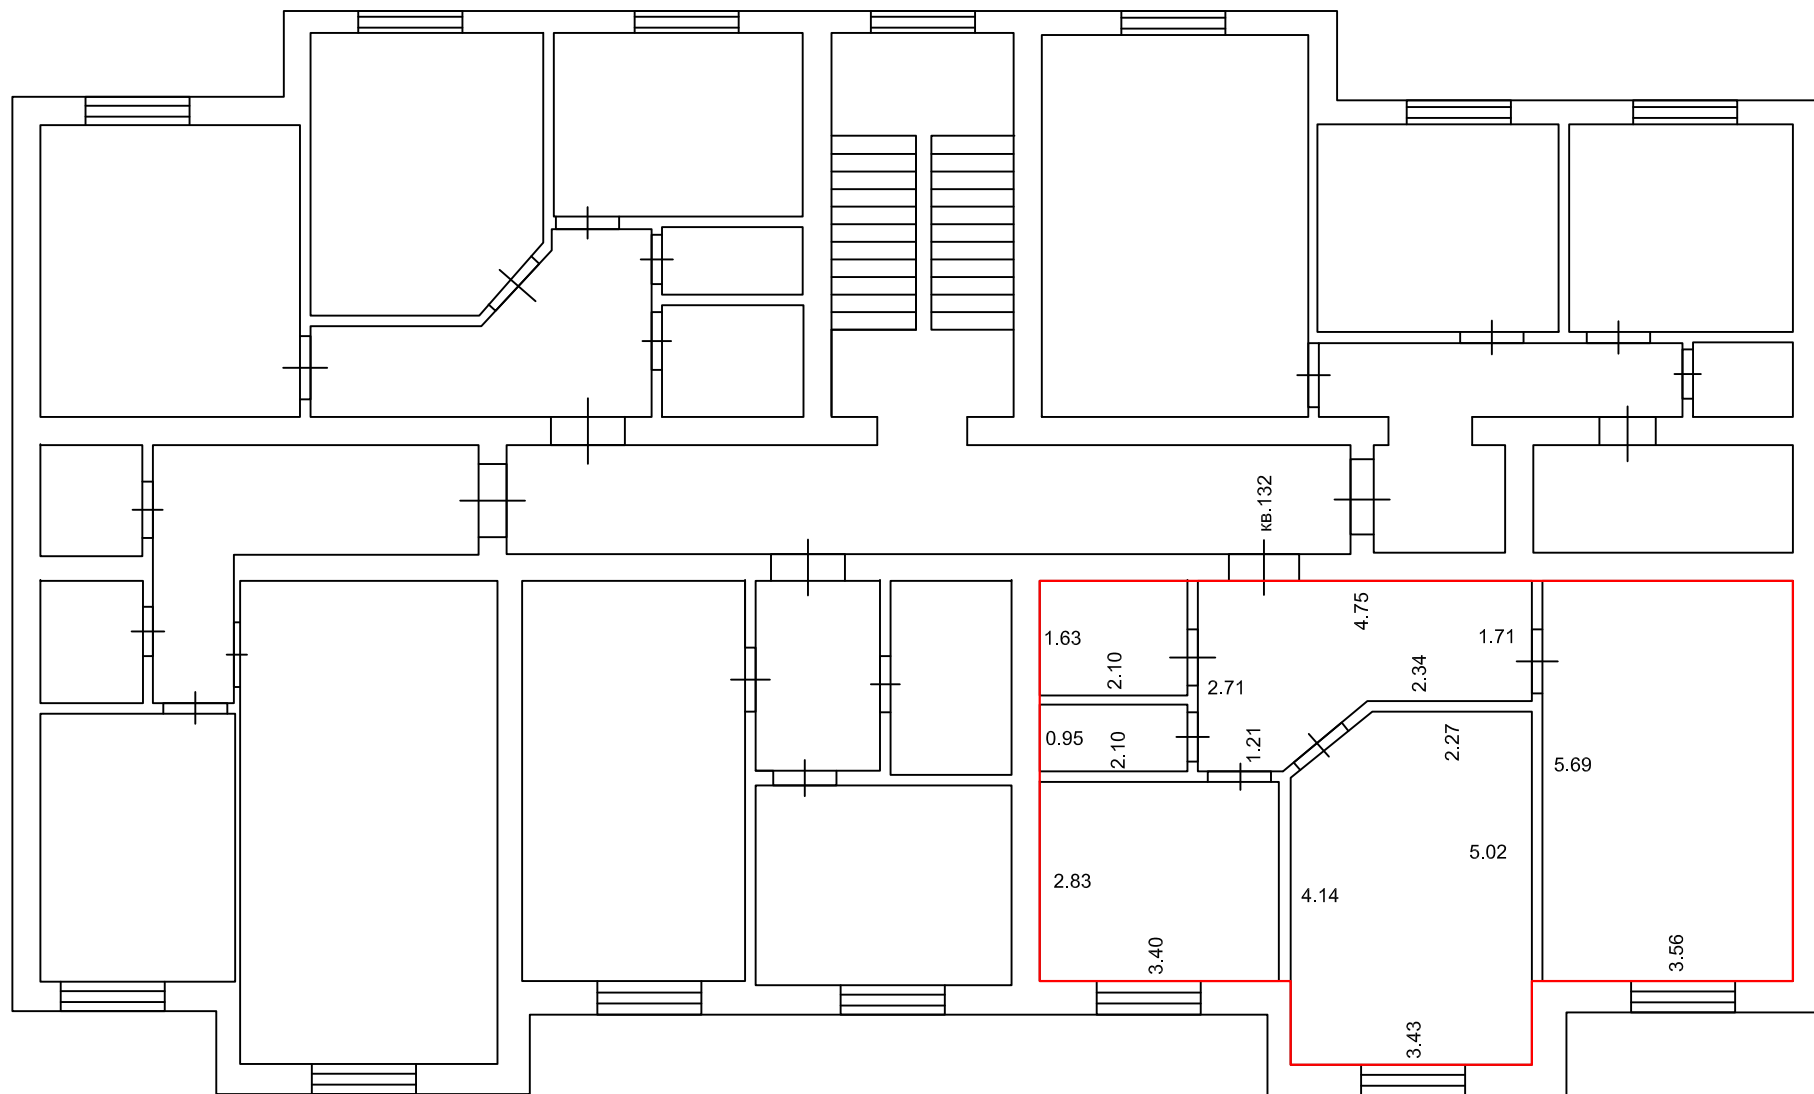

План этажа (части этажа), план объекта недвижимости (части объекта недвижимости)

5-й этаж

Масштаб 1:100

Условные обозначения: 5.76 - линейный размер (м)

— - граница помещения

- стена с окном и дверью