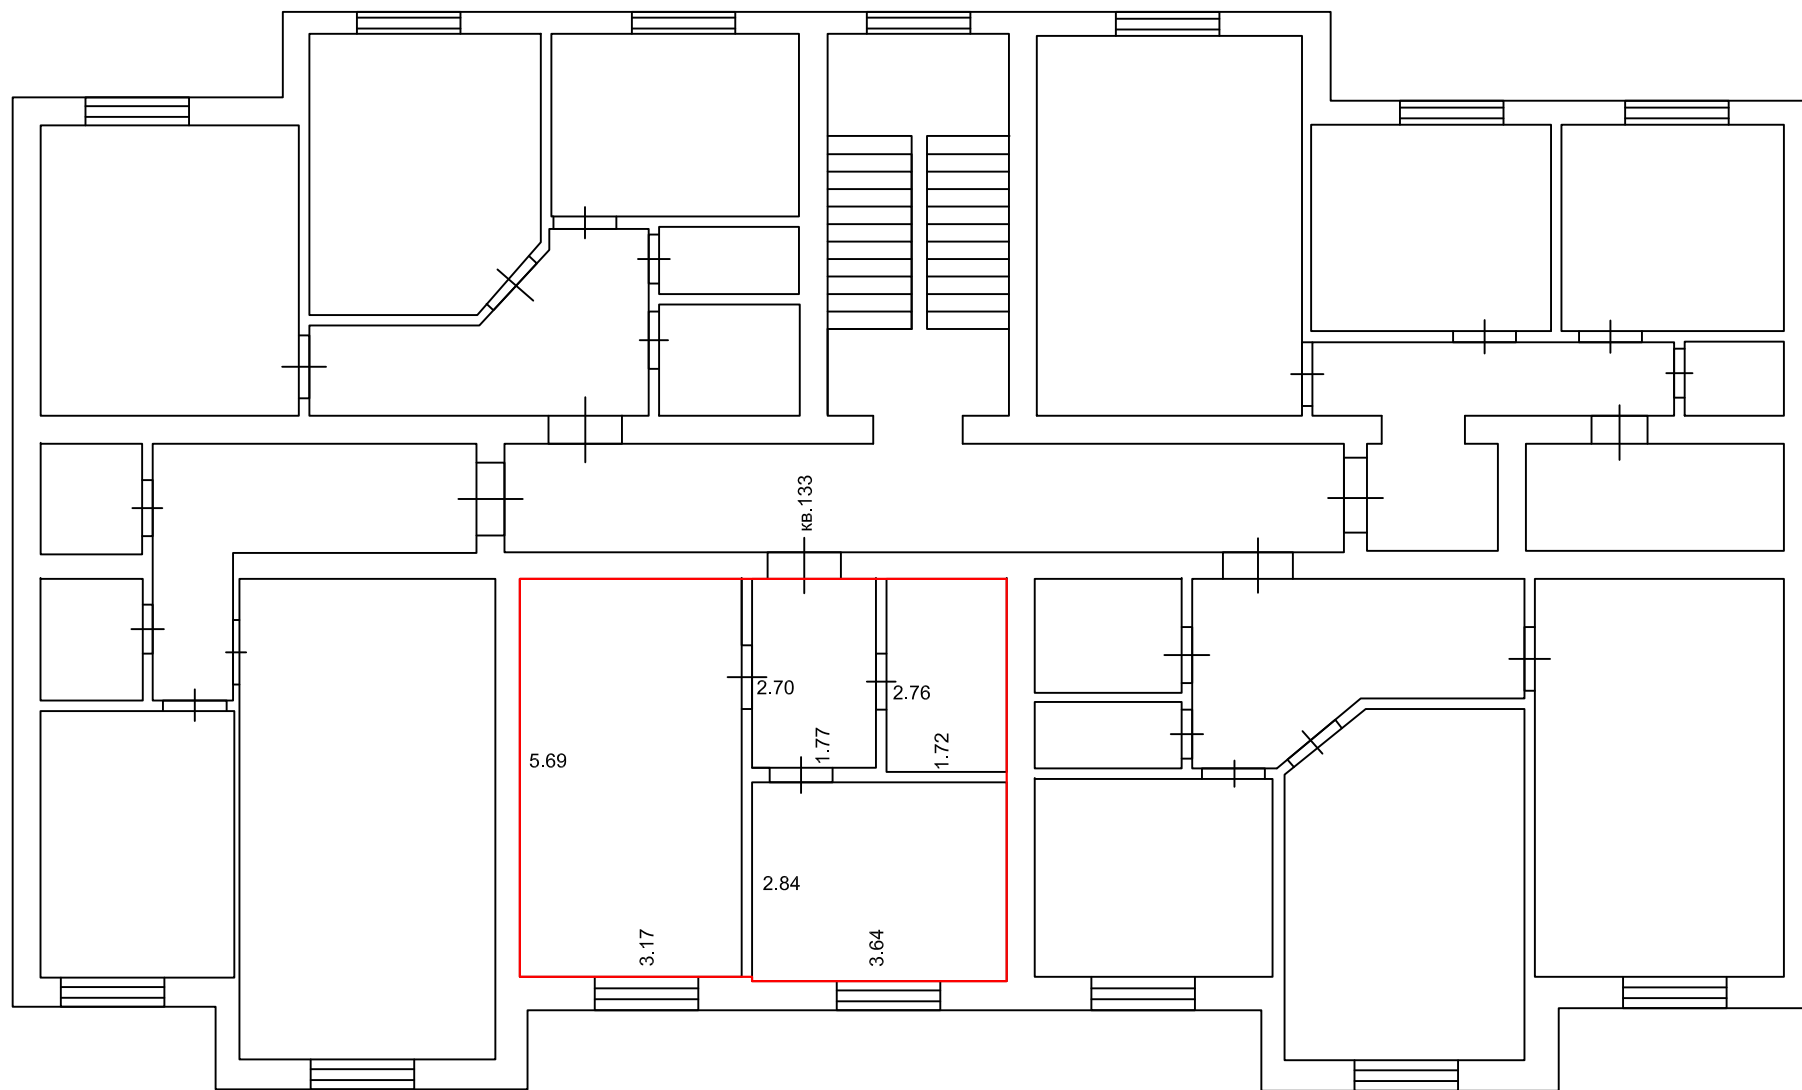

План этажа (части этажа), план объекта недвижимости (части объекта недвижимости)

5-й этаж

Масштаб 1:100

Условные обозначения: 5.76 - линейный размер (м)

— - граница помещения

- стена с окном и дверью