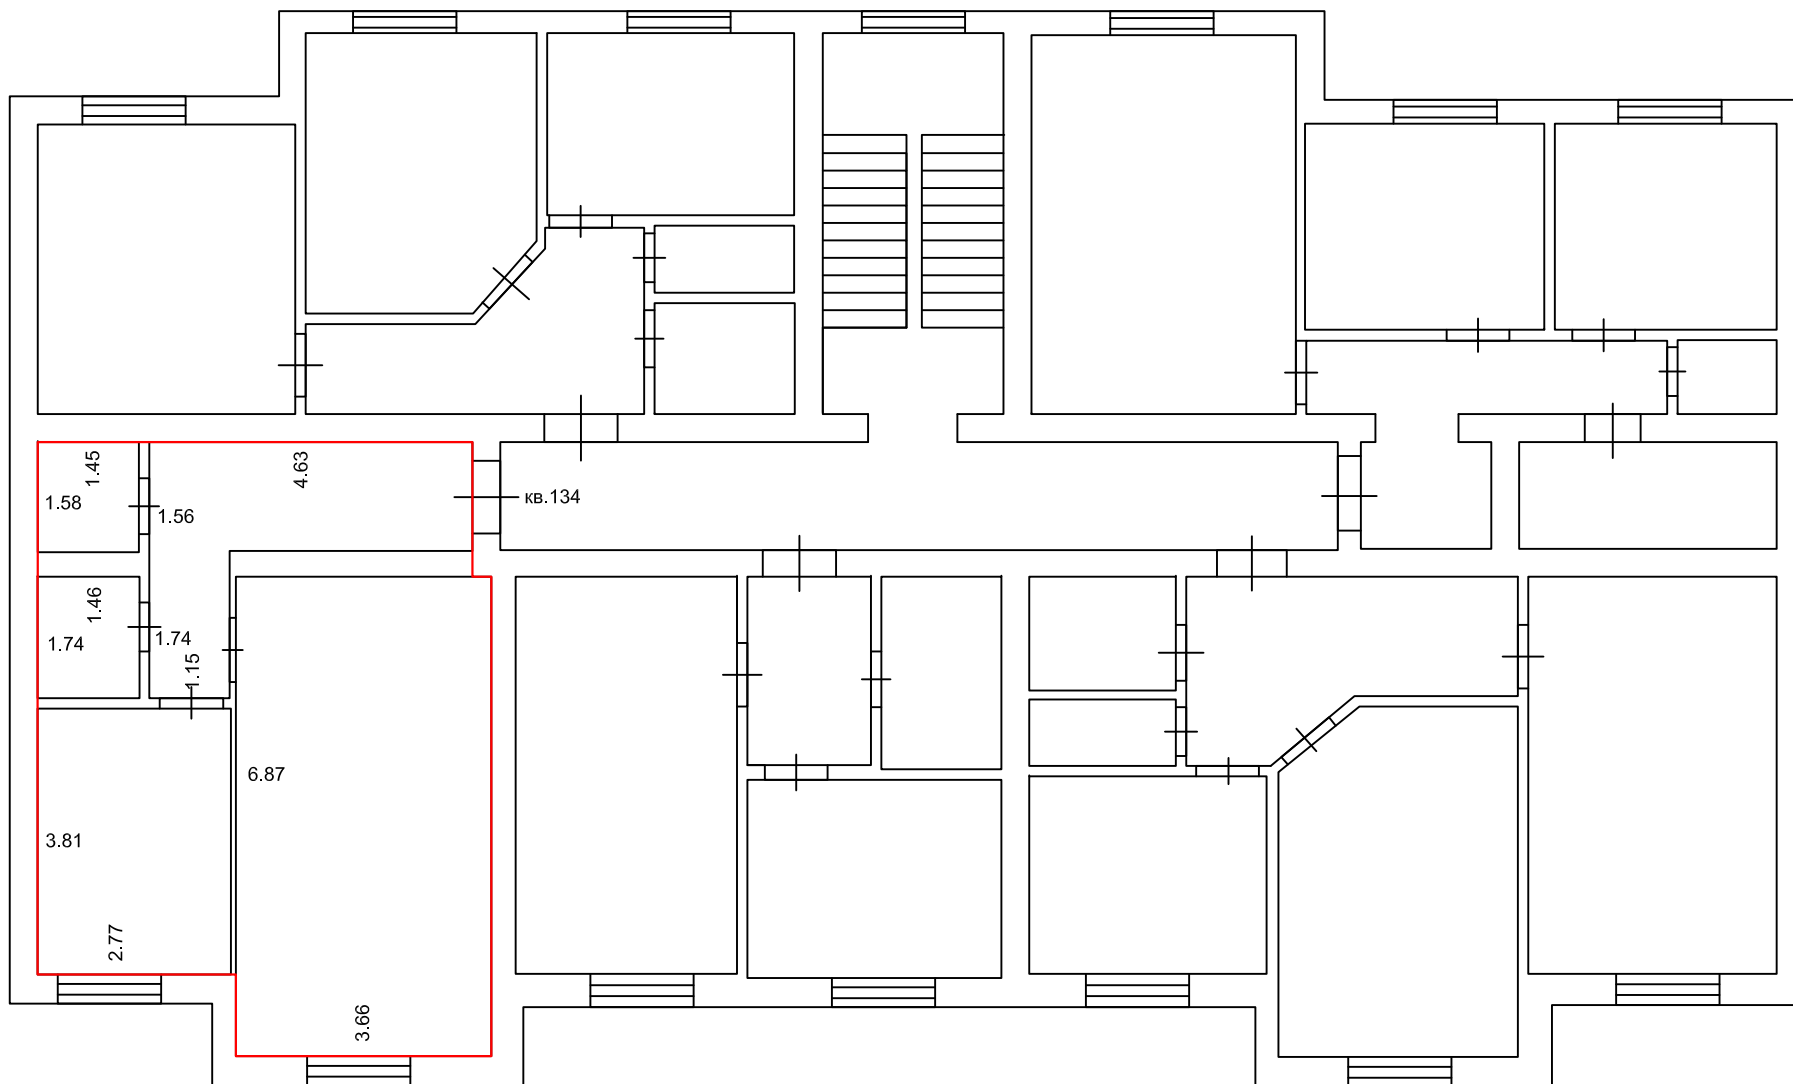

План этажа (части этажа), план объекта недвижимости (части объекта недвижимости)

5-й этаж

Масштаб 1:100

Условные обозначения: 5.76 - линейный размер (м)

— - граница помещения

- стена с окном и дверью