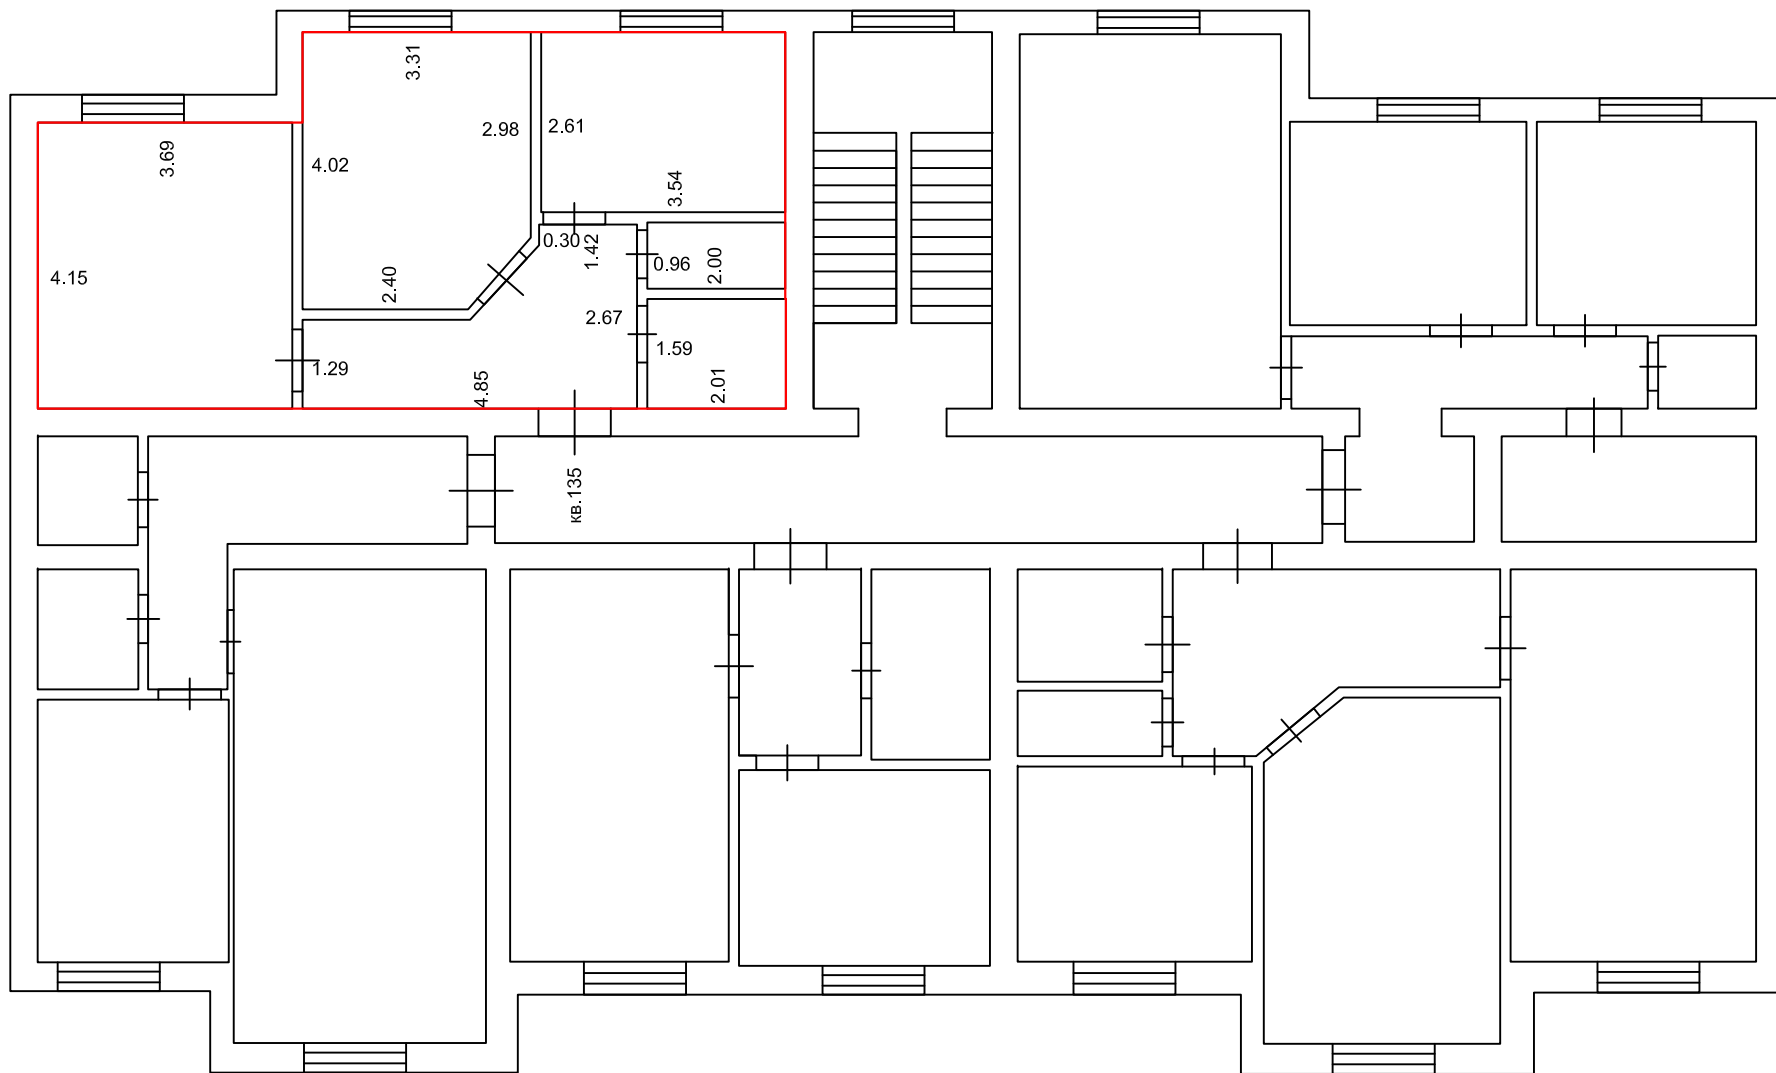

План этажа (части этажа), план объекта недвижимости (части объекта недвижимости)

5-й этаж

Масштаб 1:100

Условные обозначения: 5.76 - линейный размер (м)

— - граница помещения

- стена с окном и дверью